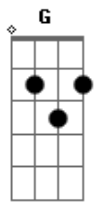

© ukulele-chords.com