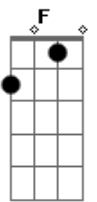

© ukulele-chords.com