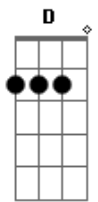

Chitãozinho & Xororó - Página de amigos

Tom: D

Afinação: D G C F A D

Tom: D

(intro) D A G D A (Dedilhado)

D
Ela ligou terminando
A
Tudo entre eu e ela
G
E disse que encontrou
D A
Outra pessoa
D
Ela jogou os meus sonhos
A
Todos pela janela
G
E me pediu pra entender
D A
Encarar numa boa
D
Como se meu coração
A
Fosse feito de aço
Pediu pra esquecer os beijos
G
E abraços

E pra machucar
D A
Ainda brincou comigo
D
Disse em poucas palavras
A
Por favor, entenda
O seu nome vai ficar na
G
Minha agenda
A D A
Na página de amigos
D
Como é que eu posso ser
A
Amigo de alguém que eu tanto amei
G
Se ainda existe aqui comigo
D A
Tudo dela e eu não sei
D
Não sei o que vou fazer
D7 G
pra continuar minha vida assim
D
Se o amor que morreu dentro (2x)
A D
Dela ainda vive em mim
(solo) D A G D A

Acordes

© ukulele-chords.com