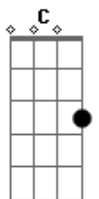

© ukulele-chords.com