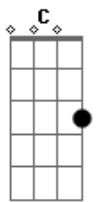

© ukulele-chords.com