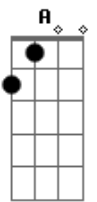

© ukulele-chords.com