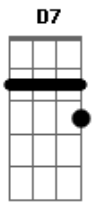

© ukulele-chords.com