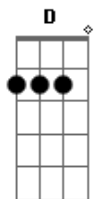

Chitãozinho & Xororó - Página de amigos

Tom: D

Afinação: D G C F A D

Tom: D

(intro) D A G D A (Dedilhado)

D
Ela ligou terminando
A
Tudo entre eu e ela
G
E disse que encontrou
D A
Outra pessoa
D
Ela jogou os meus sonhos
A
Todos pela janela
G
E me pediu pra entender
D A
Encarar numa boa
D
Como se meu coração
A
Fosse feito de aço
Pediu pra esquecer os beijos
G
E abraços

E pra machucar
D A
Ainda brincou comigo
D
Disse em poucas palavras
A
Por favor, entenda
O seu nome vai ficar na
G
Minha agenda
A D A
Na página de amigos
D
Como é que eu posso ser
A
Amigo de alguém que eu tanto amei
G
Se ainda existe aqui comigo
D A
Tudo dela e eu não sei
D
Não sei o que vou fazer
D7 G
pra continuar minha vida assim
D
Se o amor que morreu dentro (2x)
A D
Dela ainda vive em mim
(solo) D A G D A

Acordes

© ukulele-chords.com