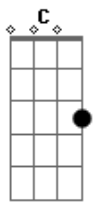

© ukulele-chords.com