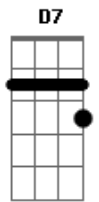

© ukulele-chords.com