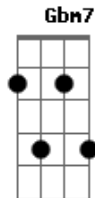

© ukulele-chords.com