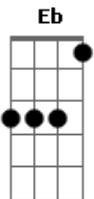

© ukulele-chords.com