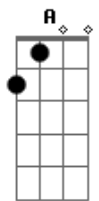

Tom: A
Intro: Em D Em A D Bm Em A

D
Somos duas partes de um quebra cabeça
Onde cada um procura o seu lugar
Um quer ir embora e não sabe pra onde
O outro quer a chance de recomeçar
Nossas divergências vão acumulando
Tanto desprazer em nossos corações
O que você pensa não é o que eu penso
E se a gente tenta fazer um balanço
A soma de tudo já não dá nós dois

Em
Será que tudo terminou
A
Tudo é fato consumado
D
O amor deixou de ser caminho
Bm
Onde a gente caminhou
Em
Morreu a flor ficou o espinho
A
Tudo está determinado
D
A não trazer felicidade
Em
Será que a gente quis assim
A
Por um fim no que restava
D
De carinho em nossos braços
Bm
O amor perdeu a força
Em
Se quebrou em mil pedaços
A
E ficou só esse resto
D
De ilusão e de saudade

(Em D Em A D Bm Em A)

D
Nesse vai e vem que a vida oferece
Somos duas cartas num jogo de azar
Um tem um receio de ser o que perde
O outro tem a certeza que pode ganhar
No final das contas dá tudo no mesmo
Um jogo perdido onde ninguém ganhou
O amor foi feito pra ser dividido
Se um dos dois partir então não tem sentido
Juntar os pedaços do amor que restou

Em
Será que tudo terminou
A
Tudo é fato consumado
D
O amor deixou de ser caminho
Bm
Onde a gente caminhou
Em
Morreu a flor ficou o espinho
A
Tudo está determinado
D
A não trazer felicidade
Em
Será que a gente quis assim
A
Por um fim no que restava
D
De carinho em nossos braços
Bm
O amor perdeu a força
Em
Se quebrou em mil pedaços
A
E ficou só esse resto
D
De ilusão e de saudade

Acordes

© ukulele-chords.com