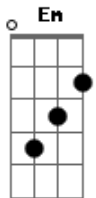

A7

Eu tenho tanta coisa pra dizer

Em Gm A

E gostaria que chegasse até você

G A7

Por isso eu lhe peço por favor

D D7 Em D7

Não desligue o rádio

D Em A7

Até seu coração

(solo)

D D7 D D7
Eu quero te falar da minha vida

D D7 D D7

Com essa voz que sai do coração

D D7

Dizer que a sua ausência aumenta

D G

E alimenta o meu sofrer

Gm

E só agora nessa melodia

D Bm Em

Encontrei uma maneira de dizer que em todos os meus dias

A7 D

perdi muito de mim sem ter você

(refrão)

É a única maneira que achei para chegar

Até seu coração...

Acordes

© ukulele-chords.com

© ukulele-chords.com

© ukulele-chords.com

© ukulele-chords.com