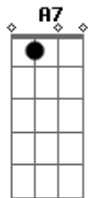

D Em A7

Até seu coração

(solo)

D D7 D D7
Eu quero te falar da minha vida

D D7 D D7

Com essa voz que sai do coração

D D7

Dizer que a sua ausência aumenta

(refrão)

É a única maneira que achei para chegar

Até seu coração...

Acordes

© ukulele-chords.com

© ukulele-chords.com

© ukulele-chords.com

© ukulele-chords.com