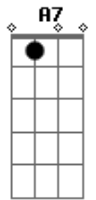

D Em A7

Até seu coração

(solo)

D D7 D D7
Eu quero te falar da minha vida

D D7 D D7

Com essa voz que sai do coração

D D7

Dizer que a sua ausência aumenta

(refrão)

É a única maneira que achei para chegar

Até seu coração...

Acordes

© ukulele-chords.com

© ukulele-chords.com

© ukulele-chords.com

© ukulele-chords.com