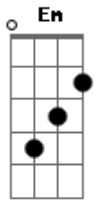

A7

Eu tenho tanta coisa pra dizer

Em Gm A

E gostaria que chegasse até você

G A7

Por isso eu lhe peço por favor

D D7 Em D7

Não desligue o rádio

D Em A7

Até seu coração

(solo)

D D7 D D7
Eu quero te falar da minha vida

D D7 D D7

Com essa voz que sai do coração

D D7

Dizer que a sua ausência aumenta

G

E alimenta o meu sofrer

Gm

E só agora nessa melodia

D Bm Em

Encontrei uma maneira de dizer que em todos os meus dias

A7 D

perdi muito de mim sem ter você

(refrão)

É a única maneira que achei para chegar

Até seu coração...

Acordes

© ukulele-chords.com

© ukulele-chords.com

© ukulele-chords.com

© ukulele-chords.com