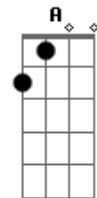

© ukulele-chords.com