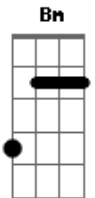

© ukulele-chords.com