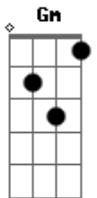

© ukulele-chords.com