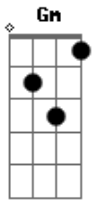

© ukulele-chords.com