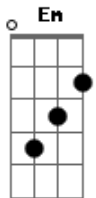

A7

Eu tenho tanta coisa pra dizer

Em Gm A

E gostaria que chegasse até você

G A7

Por isso eu lhe peço por favor

D D7 Em D7

Não desligue o rádio

D Em A7

Até seu coração

(solo)

D D7 D D7
Eu quero te falar da minha vida

D D7 D D7

Com essa voz que sai do coração

D D7

Dizer que a sua ausência aumenta

G

E alimenta o meu sofrer

Gm

E só agora nessa melodia

D Bm Em

Encontrei uma maneira de dizer que em todos os meus dias

A7 D

perdi muito de mim sem ter você

(refrão)

É a única maneira que achei para chegar

Até seu coração...

Acordes

© ukulele-chords.com

© ukulele-chords.com

© ukulele-chords.com

© ukulele-chords.com