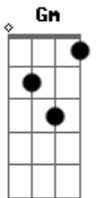

D D7 D D7

Eu quero te falar da minha vida

D D7 D D7

Com essa voz que sai do coração

D D7

Dizer que a sua ausência aumenta

D D7

E alimenta o meu sofrer

G

E só agora nessa melodia

Gm

Encontrei uma maneira de dizer que em todos os meus dias

D Bm Em

perdi muito de mim sem ter você

A7 D

(refrão)

É a única maneira que achei para chegar

Até seu coração...

Acordes

© ukulele-chords.com

© ukulele-chords.com

© ukulele-chords.com

© ukulele-chords.com

© ukulele-chords.com