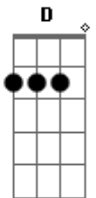

Chitãozinho & Xororó - Não Desligue o Rádio

Tom: D

D D7 D D7

Se ligar o rádio por acaso

D D7 D D7

E de repente ouvir a minha voz

D Não mude a estação

F Escute o coração de quem te ama

A7 Eu tenho tanta coisa pra dizer

Em E gostaria que chegasse até você

G A7

Por isso eu lhe peço por favor

D D7 Em D7

Não desligue o rádio

D D7 D D7

Eu vou lembrar a música que um dia

D D7 D D7

Você ouviu pela primeira vez

D D7 G

Em minha companhia falando de amor e ilusão

Eu quero te dizer que te preciso

D D7 Bm

E continuo sendo aquele amigo

Em A7

E quer estar contigo mesmo sendo assim

D Em forma de canção

D F Em A7

Não desligue o rádio

A7 D D7 D D7 Em
Escute a minha voz, eu ando tão sozinho

A7
E não consigo esquecer

D D7 D
Eu e você já fomos nós

D F Em A7

Não desligue o rádio,

D D7 D

escute essa canção

D7 Em A7

É a única maneira que achei para chegar

D Em A7

Até seu coração

(solo)

D D7 D D7

Eu quero te falar da minha vida

D D7 D D7

Com essa voz que sai do coração

D D7

Dizer que a sua ausência aumenta

D D7

E alimenta o meu sofrer

G

E só agora nessa melodia

Gm

Encontrei uma maneira de dizer que em todos os meus dias

D Bm Em

perdi muito de mim sem ter você

A7 D

(refrão)

É a única maneira que achei para chegar

Até seu coração...

Acordes

© ukulele-chords.com