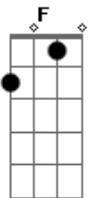

D D7 D D7

Eu quero te falar da minha vida

D D7 D D7

Com essa voz que sai do coração

D D7

Dizer que a sua ausência aumenta

D D7

E alimenta o meu sofrer

É a única maneira que achei para chegar

Até seu coração...

Acordes

© ukulele-chords.com

© ukulele-chords.com

© ukulele-chords.com

© ukulele-chords.com

© ukulele-chords.com