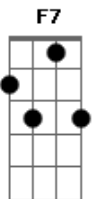

© ukulele-chords.com