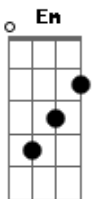

© ukulele-chords.com