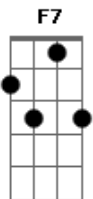

© ukulele-chords.com