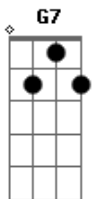

© ukulele-chords.com