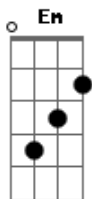

© ukulele-chords.com