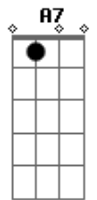

© ukulele-chords.com