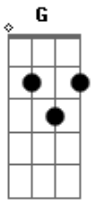

Chitãozinho & Xororó - História de Um Prego

Tom: G
Intro: G D C G Em Am D7 G
G D C G E A7 D7 G

Meu filho, corre
Vem sentar aqui comigo
Sou teu pai
Sou teu amigo
Eu quero te aconselhar
Vê na parede aquele prego, ali pregado
Ele sabe meu passado
Mas eu quero é te contar

G D C G
Naquele prego eu já pendurei meu laço
D
O arreio do Picasso
G
Cavalo de estimação
D
E um par de esporas
C G
Que custou muito dinheiro
D
E o chapéu de boiadeiro
G G7
Que eu lidava no sertão
C D
Naquele prego pendurei muito cansaço
Em Am
Muito suor do mormaço
D7 G G7
E poeira do estradão
C Am
E quantas vezes minha mágoa
G

Eu pendurei
Em D
Sentimentos eu guardei
D7 G
Pra não magoar teu coração
Intro: G D
De agora em diante
C G
Eu vou tirar dele meu laço
D
O arreio do Picasso
G
E as esporas eu vou guardar
D C G
Naquele prego pendure uma sacola
D
Cheia de livros da escola
G G7
E vontade de estudar
C D G
Quando amanhã você estiver aqui sentado
Em Am
Lembrando o nosso passado
D7 G G7
Olhando o prego pioneiro
C Am G
Quero que seja um doutor bem afamado
Em D
E diga sempre em alto brado
D7 G
Sou filho de um boiadeiro

G D C D7 G

TE AMO, PAI

Acordes

© ukulele-chords.com