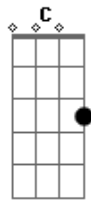

© ukulele-chords.com