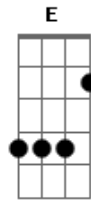

© ukulele-chords.com