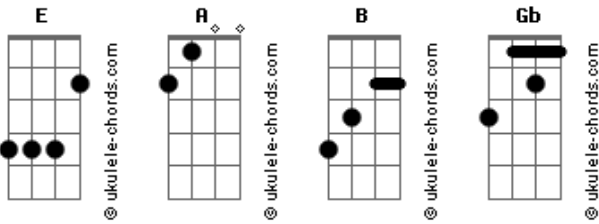

Chitãozinho & Xororó - Gamado Nela

E tom:

Se ainda me considera seu amigo
 Vá embora, porque hoje vou beber
 Não esquite a cabeça assim comigo
 Porque você não vai me convencer

Bebo por uma dona meiga e bela
 E não sou correspondido assim por ela

Acordes

A Mas, o que vou fazer se gosto dela?
 B Ela é a razão do meu sofrer

B Quem jurou amor sincero a mim, foi ela
 B Quem me deixou sofrendo assim, foi ela
 A Hoje, em meu lugar outro lhe abraça

O que você quer que eu faça
 Se eu sou gamado nela?