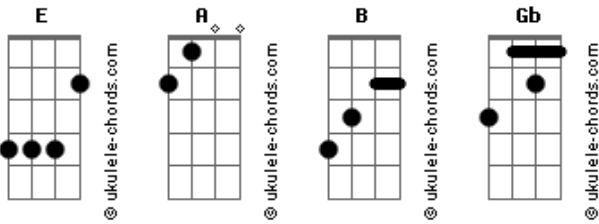

# Chitãozinho & Xororó - Gamado Nela

tom:  
E

Se ainda me considera seu amigo  
Vá embora, porque hoje vou beber  
Não esquite a cabeça assim comigo  
Porque você não vai me convencer

Bebo por uma dona meiga e bela  
E não sou correspondido assim por ela

## Acordes

Mas, o que vou fazer se gosto dela?  
Ela é a razão do meu sofrer

Quem jurou amor sincero a mim, foi ela  
Quem me deixou sofrendo assim, foi ela  
Hoje, em meu lugar outro lhe abraça

O que você quer que eu faça  
Se eu sou gamado nela?