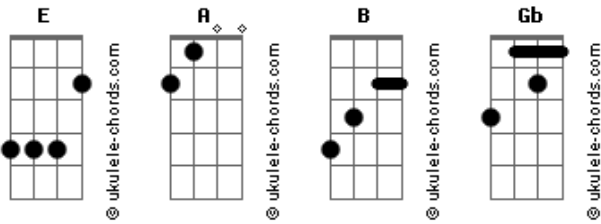

Chitãozinho & Xororó - Gamado Nela

E tom:

Se ainda me considera seu amigo
 Vá embora, porque hoje vou beber
 Não esquite a cabeça assim comigo
 Porque você não vai me convencer

Bebo por uma dona meiga e bela
 E não sou correspondido assim por ela

Acordes

A Mas, o que vou fazer se gosto dela?
 B Ela é a razão do meu sofrer

B Quem jurou amor sincero a mim, foi ela
 B Quem me deixou sofrendo assim, foi ela
 A Hoje, em meu lugar outro lhe abraça

O que você quer que eu faça
 Se eu sou gamado nela?