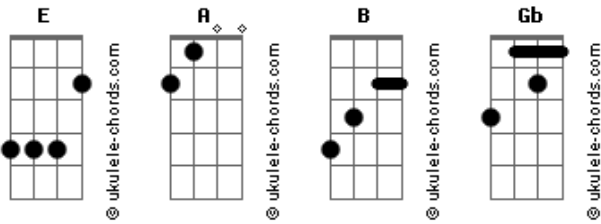

Chitãozinho & Xororó - Gamado Nela

E tom:

Se ainda me considera seu amigo
 Vá embora, porque hoje vou beber
 Não esquite a cabeça assim comigo
 Porque você não vai me convencer

Bebo por uma dona meiga e bela
 E não sou correspondido assim por ela

Acordes

Mas, o que vou fazer se gosto dela?
 Ela é a razão do meu sofrer

Quem jurou amor sincero a mim, foi ela
 Quem me deixou sofrendo assim, foi ela
 Hoje, em meu lugar outro lhe abraça

O que você quer que eu faça
 Se eu sou gamado nela?