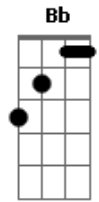

© ukulele-chords.com