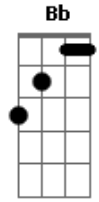

© ukulele-chords.com