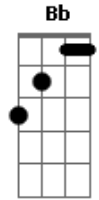

© ukulele-chords.com