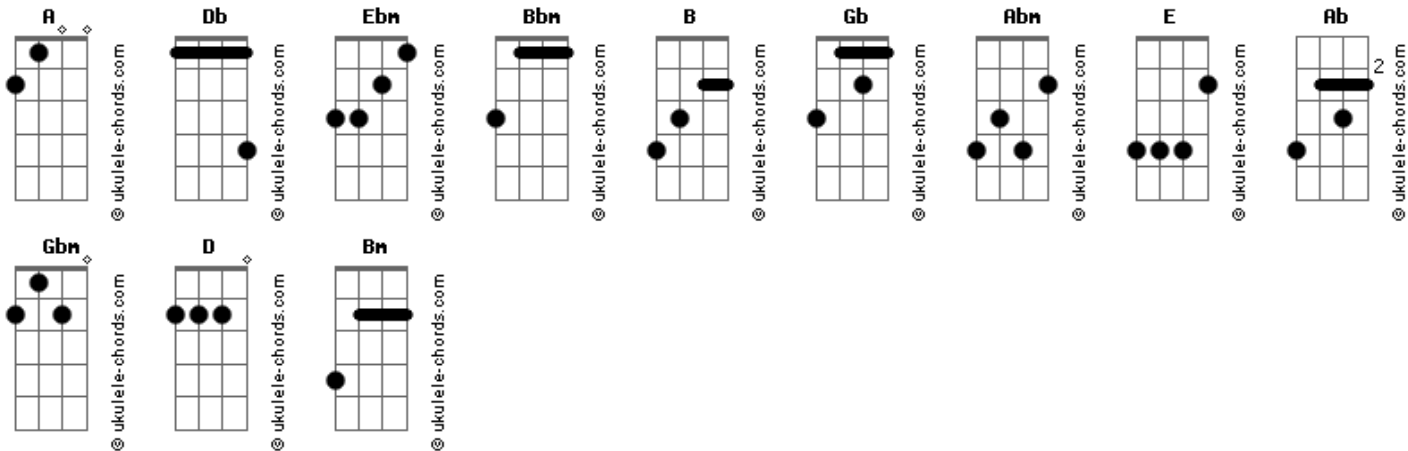

Chitãozinho & Xororó - É Amor, É Paixão

Tom: **A**

(Versão completa)

Pré-solo arpejado:

Intro:

1ª parte:

Quanto mais o tempo passa **Db Ebm**
 Mais eu gosto de você **Bbm B**
 Quanto mais tempo eu te olho **Gb A**
 Mais e mais quero te ver **Abm E**
 Quanto mais você me beija **B Db**
 Mais eu quero te beijar **Gb Ebm**
 Quanto mais eu te namoro, **Ab**
 Mais quero te namorar... **Db**

Refrão:

Gb B Ebm B Gb B

Acordes

É amor, é paixão, bate forte o meu coração

E eu tô assim, mais afim de viver **Db B**
Gb B Ebm B Gb B Gb

É amor, é paixão, bate forte o meu coração...ã.....ão...

(Solo da intro) **Gbm Db D Bm Db Gb**

2ª parte:

Quanto mais me da carinho, **Db Ebm**
 Mais ainda eu te preciso **Bbm B**
 Quanto mais você sorri pra mim **Gb A**
 Mais quero te ver sorrindo **Abm E**
 Quanto mais você me cura **B Db**
 Mais eu quero te cuidar **Gb Ebm**
 Quanto mais você me amar assim **Ab**
 Mais vou me apaixonar... **Db**