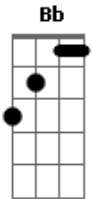

G7M
© ukulele-chords.com

G
© ukulele-chords.com

Eb7
© ukulele-chords.com

Bb
© ukulele-chords.com