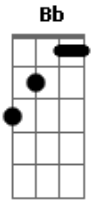

G7M
© ukulele-chords.com

G
© ukulele-chords.com

Eb7
© ukulele-chords.com

Bb
© ukulele-chords.com