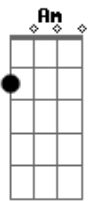

Cm
© ukulele-chords.com

Chitãozinho & Xororó - Devolva a Passagem

tom:

Intro: G Bm Am C
D7 Em Gm

Gm D7 Gm
Alguém veio me contar que você vai embora
G G7 Cm
Dizendo que já se cansou de viver comigo
Gm
Não sei qual é o motivo desse seu desprezo?
Eb7 Cm D7
Se até hoje só lhe dei amor e fui seu amigo

Gm D7
Pergunto, por favor responda
Gm
Que mal foi que fiz?
G G7
Pra você me tirar a chance
Cm
De ser feliz

Meu Deus
Gm
O que é que faço tão sozinho agora?
Eb7
É verdade
D7 G
Quem a gente gosta logo vai embora

Bm Am
É triste saber que não vou mais abraçar seu corpo
D7 G
E esses olhinhos tão lindos não vou mais beijar
Bm Am
Tenho medo que você talvez logo encontre outro
D7
O ciúme que sinto é imenso

G Am Bb
Nem posso explicar
Cm Am7
Se você, meu amor, me deixar
G
Eu ficarei louco
D7
Devolva a passagem, meu bem
G
Por favor, não vá
[Solo] Bm Am C
D7 G7M G

Bm Am
É triste saber que não vou mais abraçar seu corpo
D7 G
E esses olhinhos tão lindos não vou mais beijar
Bm Am
Tenho medo que você talvez logo encontre outro
D7
O ciúme que sinto é imenso
G Am Bb
Nem posso explicar

Cm Am7
Se você, meu amor, me deixar
G
Eu ficarei louco
D7
Devolva a passagem, meu bem
G
Por favor, não vá
D C
Devolva a passagem, meu bem
G
Por favor, não vá

Acordes

Am
© ukulele-chords.com