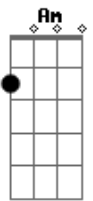

Chitãozinho & Xororó - Devolva a Passagem

tom:

Intro: G Bm Am C
D7 Em Gm

Gm D7 Gm
Alguém veio me contar que você vai embora
G G7 Cm
Dizendo que já se cansou de viver comigo
Gm
Não sei qual é o motivo desse seu desprezo?
Eb7 Cm D7
Se até hoje só lhe dei amor e fui seu amigo

Gm D7
Pergunto, por favor responda
Gm
Que mal foi que fiz?
G G7
Pra você me tirar a chance
Cm
De ser feliz

Meu Deus
Gm
O que é que faço tão sozinho agora?
Eb7
É verdade
D7 G
Quem a gente gosta logo vai embora

Bm Am
É triste saber que não vou mais abraçar seu corpo
D7 G
E esses olhinhos tão lindos não vou mais beijar
Bm Am
Tenho medo que você talvez logo encontre outro
D7
O ciúme que sinto é imenso

G Am Bb
Nem posso explicar
Cm Am7
Se você, meu amor, me deixar
G
Eu ficarei louco
D7
Devolva a passagem, meu bem
G
Por favor, não vá
[Solo] Bm Am C
D7 G7M G

Bm Am
É triste saber que não vou mais abraçar seu corpo
D7 G
E esses olhinhos tão lindos não vou mais beijar
Bm Am
Tenho medo que você talvez logo encontre outro
D7
O ciúme que sinto é imenso
G Am Bb
Nem posso explicar

Cm Am7
Se você, meu amor, me deixar
G
Eu ficarei louco
D7
Devolva a passagem, meu bem
G
Por favor, não vá
D C
Devolva a passagem, meu bem
G
Por favor, não vá

Acordes

© ukulele-chords.com