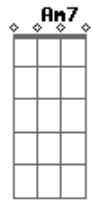

© ukulele-chords.com