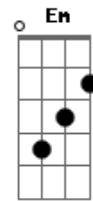

Chitãozinho & Xororó - Devolva a Passagem

tom:

Intro: G Bm Am C
D7 Em Gm

Gm D7 Gm
Alguém veio me contar que você vai embora
G G7 Cm
Dizendo que já se cansou de viver comigo
Gm
Não sei qual é o motivo desse seu desprezo?
Eb7 Cm D7
Se até hoje só lhe dei amor e fui seu amigo

Bm Am
É triste saber que não vou mais abraçar seu corpo
D7 G
E esses olhinhos tão lindos não vou mais beijar
Bm Am
Tenho medo que você talvez logo encontre outro
D7
O ciúme que sinto é imenso
G Am Bb
Nem posso explicar

G
© ukulele-chords.com

Bm
© ukulele-chords.com

C
© ukulele-chords.com

D7
© ukulele-chords.com

Em
© ukulele-chords.com

Gm
© ukulele-chords.com

G7
© ukulele-chords.com

Cm
© ukulele-chords.com