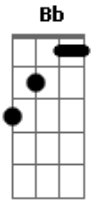

© ukulele-chords.com