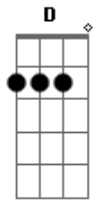

© ukulele-chords.com