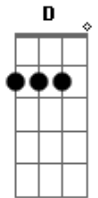

Chitãozinho & Xororó - Destino Iguais

Tom: D

Já foi no morrer do dia ^D
Quando eu vi com alegria ^G
Dois canários a cantar ^{A7}
Com gorjeios de ternura ^G
O casal trocava juras ^{A7}
De jamais se separar ^D
De repente na galhada ^{A7}
Como alguém numa emboscada ^G
Vi surgir um gavião ^{A7}
Atacou a canarinha ^G
E levou a avezinha ^{A7}
Completando a traição ^D
O canário alucinado ^{A7}
Perseguiu desesperado ^G
^{A7}

O terrível malfeitor ^G
Mas depois voltou chorando ^G
Muito triste soluçando ^{A7}
Num gorjear cheio de dor ^D
Ao ouvir o triste canto ^{A7}
Compreendi que era o pranto ^G
De quem chora por alguém ^{A7}
Eu ali tão solitário ^G
Triste só como o canário ^{A7}
Sem querer chorei também ^D
Em vez da felicidade ^{A7}
A amargura da saudade ^G
Não nos deixará jamais ^{A7}
Somos dois que assim padecem ^G
Nossas vidas se parecem ^{A7}
E os destinos são iguais ^D

Acordes

© ukulele-chords.com