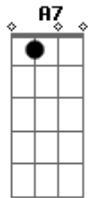

© ukulele-chords.com