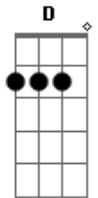

Chitãozinho & Xororó - Destino Iguais

Tom: D

Já foi no morrer do dia ^D
Quando eu vi com alegria ^G
Dois canários a cantar ^{A7}
Com gorjeios de ternura ^G
O casal trocava juras ^{A7}
De jamais se separar ^D
De repente na galhada ^{A7}
Como alguém numa emboscada ^G
Vi surgir um gavião ^{A7}
Atacou a canarinha ^G
E levou a avezinha ^{A7}
Completando a traição ^D
O canário alucinado ^{A7}
Perseguiu desesperado ^G
^{A7}

O terrível malfeitor
Mas depois voltou chorando ^G
Muito triste soluçando ^{A7}
Num gorjear cheio de dor ^D
Ao ouvir o triste canto ^{A7}
Compreendi que era o pranto ^G
De quem chora por alguém ^{A7}
Eu ali tão solitário ^G
Triste só como o canário ^{A7}
Sem querer chorei também ^D
Em vez da felicidade ^{A7}
A amargura da saudade ^G
Não nos deixará jamais ^{A7}
Somos dois que assim padecem ^G
Nossas vidas se parecem ^{A7}
E os destinos são iguais ^D

Acordes

© ukulele-chords.com