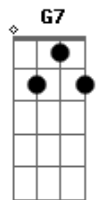

© ukulele-chords.com