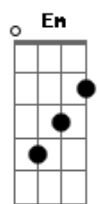

© ukulele-chords.com