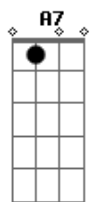

Chitãozinho & Xororó - Cowboy do Asfalto

Tom: D
Intro: D A E7 D A E7 A

São três horas da manhã
O sol ainda está dormindo
Lá vou eu mais uma vez outra viagem
E enquanto esquenta o motor do caminhão
Eu escuto pelo rádio alguma informação
Uma voz bem conhecida diz "cuidado companheiro"
Vai chover e o asfalto fica perigoso
Uma oração pra Deus que me acompanhe na jornada
Vou pra dentro da cabine e pego a estrada

Como quem entra na arena de um rodeio
Pego as rédeas do volante e chego o reio
Se de longe alguém me escuta buzinar bem alto
Sabe que ali vai um cowboy do asfalto

D A E7 D A E7

Quando passa um caminhão ali vai sempre um bom amigo
Um irmão de profissão mais um guerreiro
Um aceno e lá se vai igual um furacão
Que Deus viaje sempre no seu caminhão
Entre uma canção e outra alguém me lembra pelo rádio
Que é preciso ter cuidado a toda hora

Devagar também é pressa e quem espera sempre alcança
E atrás da bola há sempre uma criança

Como quem entra na arena de um rodeio
Pego as rédeas do volante e chego o reio
Se de longe alguém me escuta buzinar bem alto
Sabe que ali vai um cowboy do asfalto

D A E7 D A E7

Sempre quando a noite vem encosto o meu velho estradeiro
Vejo se não tem nenhum pneu furado
Como alguma coisa e na cabine vou dormir
E a saudade do meu bem me pede pra seguir
A viagem continua e tem neblina lá na frente
Mas quem tem um bom amigo não tem medo
Pelo rádio ele me avisa dos perigos que há lá diante
Pé no freio e mãos bem firmes no volante

Como quem entra na arena de um rodeio
Pego as rédeas do volante e chego o reio
Se de longe alguém me escuta buzinar bem alto
Sabe que ali vai um cowboy do asfalto
Sabe que ali vai um cowboy do asfalto...
Sabe que ali vai um cowboy do asfalto

Acordes

© ukulele-chords.com

© ukulele-chords.com

© ukulele-chords.com

© ukulele-chords.com

© ukulele-chords.com

© ukulele-chords.com