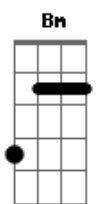

© ukulele-chords.com