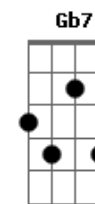

© ukulele-chords.com

© ukulele-chords.com