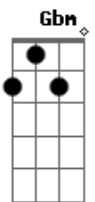

© ukulele-chords.com