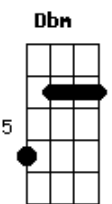

© ukulele-chords.com

© ukulele-chords.com