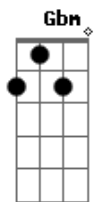

Chitãozinho & Xororó - Cowboy do Asfalto

Tom: D
Intro: D A E7 D A E7 A

São três horas da manhã
O sol ainda está dormindo
Lá vou eu mais uma vez outra viagem
E enquanto esquenta o motor do caminhão
Eu escuto pelo rádio alguma informação
Uma voz bem conhecida diz "cuidado companheiro"
Vai chover e o asfalto fica perigoso
Uma oração pra Deus que me acompanhe na jornada
Vou pra dentro da cabine e pego a estrada

Como quem entra na arena de um rodeio
Pego as rédeas do volante e chego o reio
Se de longe alguém me escuta buzinar bem alto
Sabe que ali vai um cowboy do asfalto

D A E7 D A E7

Quanto passa um caminhão ali vai sempre um bom amigo
Um irmão de profissão mais um guerreiro
Um aceno e lá se vai igual um furacão
Que Deus viaje sempre no seu caminhão
Entre uma canção e outra alguém me lembra pelo rádio
Que é preciso ter cuidado a toda hora

Devagar também é pressa e quem espera sempre alcança
E atrás da bola há sempre uma criança

Como quem entra na arena de um rodeio
Pego as rédeas do volante e chego o reio
Se de longe alguém me escuta buzinar bem alto
Sabe que ali vai um cowboy do asfalto

D A E7 D A E7

Sempre quando a noite vem encosto o meu velho estradeiro
Vejo se não tem nenhum pneu furado
Como alguma coisa e na cabine vou dormir
E a saudade do meu bem me pede pra seguir
A viagem continua e tem neblina lá na frente
Mas quem tem um bom amigo não tem medo
Pelo rádio ele me avisa dos perigos que há lá diante
Pé no freio e mãos bem firmes no volante

Como quem entra na arena de um rodeio
Pego as rédeas do volante e chego o reio
Se de longe alguém me escuta buzinar bem alto
Sabe que ali vai um cowboy do asfalto
Sabe que ali vai um cowboy do asfalto...
Sabe que ali vai um cowboy do asfalto

Acordes

© ukulele-chords.com

© ukulele-chords.com

© ukulele-chords.com

© ukulele-chords.com

© ukulele-chords.com

© ukulele-chords.com