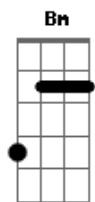

© ukulele-chords.com

© ukulele-chords.com