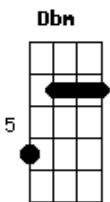

© ukulele-chords.com

© ukulele-chords.com