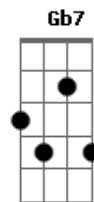

© ukulele-chords.com

© ukulele-chords.com