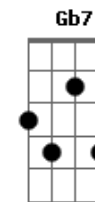

© ukulele-chords.com

© ukulele-chords.com