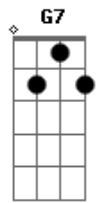

© ukulele-chords.com