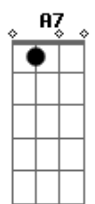

Chitãozinho & Xororó - Cowboy do Asfalto

Tom: D
Intro: D A E7 D A E7 A

São três horas da manhã
O sol ainda está dormindo
Lá vou eu mais uma vez outra viagem
E enquanto esquenta o motor do caminhão
Eu escuto pelo rádio alguma informação
Uma voz bem conhecida diz "cuidado companheiro"
Vai chover e o asfalto fica perigoso
Uma oração pra Deus que me acompanhe na jornada
Vou pra dentro da cabine e pego a estrada

Como quem entra na arena de um rodeio
Pego as rédeas do volante e chego o reio
Se de longe alguém me escuta buzinar bem alto
Sabe que ali vai um cowboy do asfalto

D A E7 D A E7

Quando passa um caminhão ali vai sempre um bom amigo
Um irmão de profissão mais um guerreiro
Um aceno e lá se vai igual um furacão
Que Deus viaje sempre no seu caminhão
Entre uma canção e outra alguém me lembra pelo rádio
Que é preciso ter cuidado a toda hora

Devagar também é pressa e quem espera sempre alcança
E atrás da bola há sempre uma criança

Como quem entra na arena de um rodeio
Pego as rédeas do volante e chego o reio
Se de longe alguém me escuta buzinar bem alto
Sabe que ali vai um cowboy do asfalto

D A E7 D A E7

Sempre quando a noite vem encosto o meu velho estradeiro
Vejo se não tem nenhum pneu furado
Como alguma coisa e na cabine vou dormir
E a saudade do meu bem me pede pra seguir
A viagem continua e tem neblina lá na frente
Mas quem tem um bom amigo não tem medo
Pelo rádio ele me avisa dos perigos que há lá diante
Pé no freio e mãos bem firmes no volante

Como quem entra na arena de um rodeio
Pego as rédeas do volante e chego o reio
Se de longe alguém me escuta buzinar bem alto
Sabe que ali vai um cowboy do asfalto
Sabe que ali vai um cowboy do asfalto...
Sabe que ali vai um cowboy do asfalto

Acordes

© ukulele-chords.com

© ukulele-chords.com

© ukulele-chords.com

© ukulele-chords.com

© ukulele-chords.com

© ukulele-chords.com