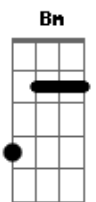

© ukulele-chords.com