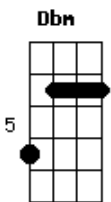

© ukulele-chords.com

© ukulele-chords.com