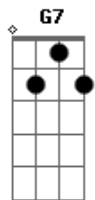

© ukulele-chords.com