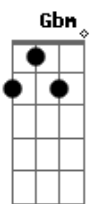

© ukulele-chords.com