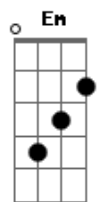

© ukulele-chords.com