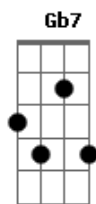

© ukulele-chords.com