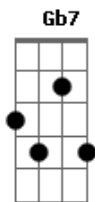

© ukulele-chords.com