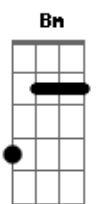

© ukulele-chords.com