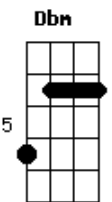

© ukulele-chords.com

© ukulele-chords.com