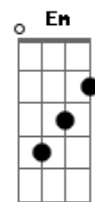

© ukulele-chords.com