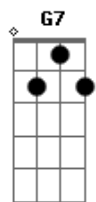

© ukulele-chords.com