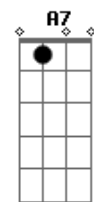

Chitãozinho & Xororó - Cowboy do Asfalto

Tom: D
Intro: D A E7 D A E7 A

São três horas da manhã
O sol ainda está dormindo
Lá vou eu mais uma vez outra viagem
E enquanto esquenta o motor do caminhão
Eu escuto pelo rádio alguma informação
Uma voz bem conhecida diz "cuidado companheiro"
Vai chover e o asfalto fica perigoso
Uma oração pra Deus que me acompanhe na jornada
Vou pra dentro da cabine e pego a estrada

Como quem entra na arena de um rodeio
Pego as rédeas do volante e chego o reio
Se de longe alguém me escuta buzinar bem alto
Sabe que ali vai um cowboy do asfalto

D A E7 D A E7

Quanto passa um caminhão ali vai sempre um bom amigo
Um irmão de profissão mais um guerreiro
Um aceno e lá se vai igual um furacão
Que Deus viaje sempre no seu caminhão
Entre uma canção e outra alguém me lembra pelo rádio
Que é preciso ter cuidado a toda hora

Devagar também é pressa e quem espera sempre alcança
E atrás da bola há sempre uma criança

Como quem entra na arena de um rodeio
Pego as rédeas do volante e chego o reio
Se de longe alguém me escuta buzinar bem alto
Sabe que ali vai um cowboy do asfalto

D A E7 D A E7

Sempre quando a noite vem encosto o meu velho estradeiro
Vejo se não tem nenhum pneu furado
Como alguma coisa e na cabine vou dormir
E a saudade do meu bem me pede pra seguir
A viagem continua e tem neblina lá na frente
Mas quem tem um bom amigo não tem medo
Pelo rádio ele me avisa dos perigos que há lá diante
Pé no freio e mãos bem firmes no volante

Como quem entra na arena de um rodeio
Pego as rédeas do volante e chego o reio
Se de longe alguém me escuta buzinar bem alto
Sabe que ali vai um cowboy do asfalto
Sabe que ali vai um cowboy do asfalto...
Sabe que ali vai um cowboy do asfalto

Acordes

© ukulele-chords.com

© ukulele-chords.com

© ukulele-chords.com

© ukulele-chords.com

© ukulele-chords.com

© ukulele-chords.com