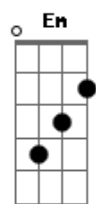

© ukulele-chords.com