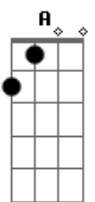

© ukulele-chords.com