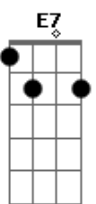

Chitãozinho & Xororó - Cowboy do Asfalto

Tom: D
Intro: D A E7 D A E7 A

São três horas da manhã
O sol ainda está dormindo
Lá vou eu mais uma vez outra viagem
E enquanto esquenta o motor do caminhão
Eu escuto pelo rádio alguma informação
Uma voz bem conhecida diz "cuidado companheiro"
Vai chover e o asfalto fica perigoso
Uma oração pra Deus que me acompanhe na jornada
Vou pra dentro da cabine e pego a estrada

Como quem entra na arena de um rodeio
Pego as rédeas do volante e chego o reio
Se de longe alguém me escuta buzinar bem alto
Sabe que ali vai um cowboy do asfalto

D A E7 D A E7

Quanto passa um caminhão ali vai sempre um bom amigo
Um irmão de profissão mais um guerreiro
Um aceno e lá se vai igual um furacão
Que Deus viaje sempre no seu caminhão
Entre uma canção e outra alguém me lembra pelo rádio
Que é preciso ter cuidado a toda hora

Devagar também é pressa e quem espera sempre alcança
E atrás da bola há sempre uma criança

Como quem entra na arena de um rodeio
Pego as rédeas do volante e chego o reio
Se de longe alguém me escuta buzinar bem alto
Sabe que ali vai um cowboy do asfalto

D A E7 D A E7

Sempre quando a noite vem encosto o meu velho estradeiro
Vejo se não tem nenhum pneu furado
Como alguma coisa e na cabine vou dormir
E a saudade do meu bem me pede pra seguir
A viagem continua e tem neblina lá na frente
Mas quem tem um bom amigo não tem medo
Pelo rádio ele me avisa dos perigos que há lá diante
Pé no freio e mãos bem firmes no volante

Como quem entra na arena de um rodeio
Pego as rédeas do volante e chego o reio
Se de longe alguém me escuta buzinar bem alto
Sabe que ali vai um cowboy do asfalto
Sabe que ali vai um cowboy do asfalto...
Sabe que ali vai um cowboy do asfalto

Acordes

© ukulele-chords.com

© ukulele-chords.com

© ukulele-chords.com

© ukulele-chords.com

© ukulele-chords.com

© ukulele-chords.com