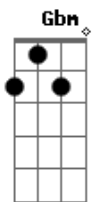

© ukulele-chords.com