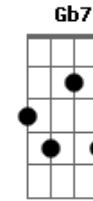

© ukulele-chords.com