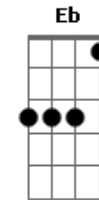

© ukulele-chords.com

© ukulele-chords.com