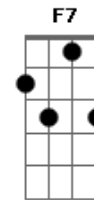

D © ukulele-chords.com

Gbm © ukulele-chords.com

Gm © ukulele-chords.com

F7 © ukulele-chords.com