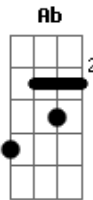

© ukulele-chords.com