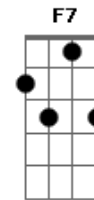

© ukulele-chords.com