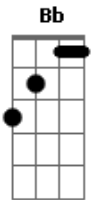

© ukulele-chords.com