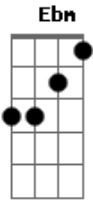

© ukulele-chords.com