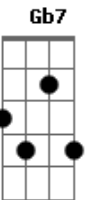

© ukulele-chords.com