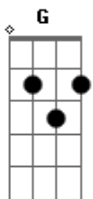

Chitãozinho & Xororó - Colcha de Retalhos

Tom: C

Solo: C Dm G C A7 Dm G C F G

Raul Torres

Intro: d.: C Dm G C A7 Dm G C
F C G

C
Aquela colcha de retalhos
Que tu fizeste
Juntando pedaço em pedaço
G
Foi costurada
Dm
Serviu para o nosso abrigo
G
Em nossa pobreza
C G
Aquela colcha de retalhos
C C7
Está bem guardada
F
Agora, na vida rica que está vivendo
Terás como agasalho,
C
colcha de cetim
Mas quando chegar o frio
G
no teu corpo enfermo
Dm G
Tu hás de lembrar da colcha
C
e também de mim

C
Eu sei que hoje não te lembras
Dos dias amargos
Que junto de mim fizestes
G
Um lindo trabalho
Dm
Se nesta tua vida alegre
G
Tens o que queres
C G
Eu sei que esqueceste agora
C C7
A colcha de retalhos
F
Agora,
na vida rica que está vivendo
Terás como agasalho,
C
colcha de cetim
Mas quando chegar o frio
G
no teu corpo enfermo
Dm G
Tu hás de lembrar da colcha
C
E também de mim

Solo: C Dm G C A7 Dm G C F G

Acordes

© ukulele-chords.com

© ukulele-chords.com

© ukulele-chords.com

© ukulele-chords.com

© ukulele-chords.com

© ukulele-chords.com