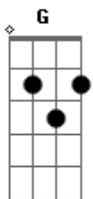

Chitãozinho & Xororó - Colcha de Retalhos

Tom: C

Solo: C Dm G C A7 Dm G C F G

Raul Torres

Intro: d.: C Dm G C A7 Dm G C
F C G

C
Aquele colcha de retalhos
Que tu fizeste
Juntando pedaço em pedaço
G
Foi costurada
Dm
Serviu para o nosso abrigo
G
Em nossa pobreza
C G
Aquele colcha de retalhos
C C7
Está bem guardada
F
Agora, na vida rica que está vivendo
Terás como agasalho,
C
colcha de cetim
Mas quando chegar o frio
G
no teu corpo enfermo
Dm G
Tu hás de lembrar da colcha
C
e também de mim

C
Eu sei que hoje não te lembras
Dos dias amargos
Que junto de mim fizestes
G
Um lindo trabalho
Dm
Se nesta tua vida alegre
G
Tens o que queres
C G
Eu sei que esqueceste agora
C C7
A colcha de retalhos
F
Agora,
na vida rica que está vivendo
Terás como agasalho,
C
colcha de cetim
Mas quando chegar o frio
G
no teu corpo enfermo
Dm G
Tu hás de lembrar da colcha
C
E também de mim

Solo: C Dm G C A7 Dm G C F G

Acordes

© ukulele-chords.com

© ukulele-chords.com

© ukulele-chords.com

© ukulele-chords.com

© ukulele-chords.com

© ukulele-chords.com