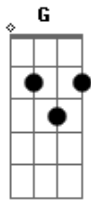

Chitãozinho & Xororó - Colcha de Retalhos

Tom: C

Solo: C Dm G C A7 Dm G C F G

Raul Torres

Intro: d.: C Dm G C A7 Dm G C
F C G

C
Aquela colcha de retalhos
Que tu fizeste
Juntando pedaço em pedaço
G
Foi costurada
Dm
Serviu para o nosso abrigo
G
Em nossa pobreza
C G
Aquela colcha de retalhos
C C7
Está bem guardada
F
Agora, na vida rica que está vivendo
Terás como agasalho,
C
colcha de cetim
Mas quando chegar o frio
G
no teu corpo enfermo
Dm G
Tu hás de lembrar da colcha
C
e também de mim

C
Eu sei que hoje não te lembras
Dos dias amargos
Que junto de mim fizestes
G
Um lindo trabalho
Dm
Se nesta tua vida alegre
G
Tens o que queres
C G
Eu sei que esqueceste agora
C C7
A colcha de retalhos
F
Agora,
na vida rica que está vivendo
Terás como agasalho,
C
colcha de cetim
Mas quando chegar o frio
G
no teu corpo enfermo
Dm G
Tu hás de lembrar da colcha
C
E também de mim

Solo: C Dm G C A7 Dm G C F G

Acordes

© ukulele-chords.com

© ukulele-chords.com

© ukulele-chords.com

© ukulele-chords.com

© ukulele-chords.com

© ukulele-chords.com