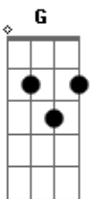

Chitãozinho & Xororó - Colcha de Retalhos

Tom: C

Solo: C Dm G C A7 Dm G C F G

Raul Torres

Intro: d.: C Dm G C A7 Dm G C
F C G

C
Aquele colcha de retalhos
Que tu fizeste
Juntando pedaço em pedaço
G
Foi costurada
Dm
Serviu para o nosso abrigo
G
Em nossa pobreza
C G
Aquele colcha de retalhos
C C7
Está bem guardada
F
Agora, na vida rica que está vivendo
Terás como agasalho,
C
colcha de cetim
Mas quando chegar o frio
G
no teu corpo enfermo
Dm G
Tu hás de lembrar da colcha
C
e também de mim

C
Eu sei que hoje não te lembras
Dos dias amargos
Que junto de mim fizestes
G
Um lindo trabalho
Dm
Se nesta tua vida alegre
G
Tens o que queres
C G
Eu sei que esqueceste agora
C C7
A colcha de retalhos
F
Agora,
na vida rica que está vivendo
Terás como agasalho,
C
colcha de cetim
Mas quando chegar o frio
G
no teu corpo enfermo
Dm G
Tu hás de lembrar da colcha
C
E também de mim

Solo: C Dm G C A7 Dm G C F G

Acordes

© ukulele-chords.com

© ukulele-chords.com

© ukulele-chords.com

© ukulele-chords.com

© ukulele-chords.com

© ukulele-chords.com