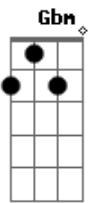

© ukulele-chords.com