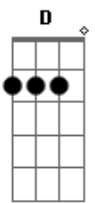

Chitãozinho & Xororó - Chitãozinho & Xororó

Tom: D
Intro: d.: D A7 D A7 G Gbm Em D

D A7
Eu não troco meu ranquinho
D
amarradinho de cipó
A7
Por uma casa na cidade,
D
nem que seja bangalô
D7 G
Eu moro lá no deserto, sem
D
vizinho, eu vivo só
A7
Só me alegra quando pia,
D
lá pr'aqueles cafundó
A7 D
É o inhambu-xintã e o xororó
A7 D A74 A7 D
É o inhambu-xintã e o xororó
A7
Quando rompe a madrugada,
D
canta o galo carijó
A7
Pia triste a coruja, na cumeeira
D
do paiol
D7 G
Quando chega o entardecer,
D
pia triste o jaó
A7
Só me alegra quando pia,
D
lá pr'aqueles cafundó
A7 D
É o inhambu-xintã e o xororó
A7 D
É o inhambu-xintã e o xororó
A7
Não me dou com a terra roxa,
D
com a seca larga pó
A7
Na baixada do areão eu sinto
D
um prazer maior
D7 G

Ver a rolinha no andar,
D
no areão faz caracol
A7
Só me alegra quando pia,
D
lá pr'aqueles cafundó
A7 D
É o inhambu-xintã e o xororó
A7 D C D G
É o inhambu-xintã e o xororó
D7
Eu faço minhas caçadas
G
antes de sair o sol
D7
Espingarda de cartucho,
G
patrona de tiracolo
G7 C
Tenho buzina e cachorro
G
pra fazer forrobodó
D7
Só me alegra quando pia,
G
lá pr'aqueles cafundó
D7 G
É o inhambu-xintã e o xororó
D7 G D7 Em A7 D
É o inhambu-xintã e o xororó
A7
Quando eu sei de uma notícia
D
que outro canta melhor
A7
Meu coração da um balanço,
D
fica meio banzaró
D7 G
Suspiro sai do meu peito,
D
que nem bala jéveló
A7
Só me alegra quando pia,
D
lá pr'aqueles cafundó
A7 D
É o inhambu-xintã e o xororó
A7 D A7 G Gbm Em D
É o inhambu-xintã e o xororó

Acordes

© ukulele-chords.com