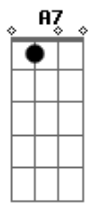

© ukulele-chords.com