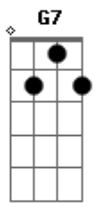

© ukulele-chords.com