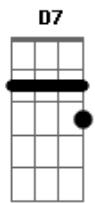

© ukulele-chords.com