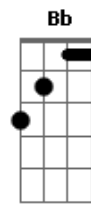

© ukulele-chords.com