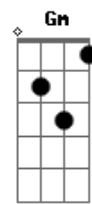

© ukulele-chords.com