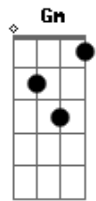

© ukulele-chords.com