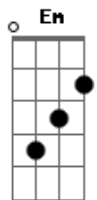

Chitãozinho & Xororó - Causa Perdida

tom:

F (forma dos acordes no tom de D)

Capostrate na 3ª casa

D7 **G** **D** **Fm** **Bm** **Am**
Se você tem que ir pode ir segue a tua vontade, mas primeiro me diz

Em **A** **D** **F**
O motivo do seu coração Onde foi que eu errei o que fiz pra você

A **G** **Gm** **D** **E7**
Abra o jogo com sinceridade, não me deixe perdido no ar sem saber a

D7 **A7** **D** **Fm** **Bm** **Am**
Razão Nosso amor foi o sonho mais lindo que tive na vida, e você

Em **A** **A7** **D** **F**
Sempre disse que sua paixão era eu, que só eu te faria morrer de

G **Gm** **D**
Prazer de repente sou causa perdida Simplesmente o que foi não é

Em **A** **D** **A** **A7**
Mais e você diz adeus Diz que é mentira o que me falou, diz que

D **A** **A7**
Fingiu cada vez que amou, que foi teatro toda emoção que você

Bm **A** **A7** **D**
Sentia Diz que é mentira que não valeu, beijo por beijo que já me

A **A7** **D** **G** **A** **D**
Deu, que a eternidade do nosso amor era só fantasia Vai,

procurar

Em **A**
Seu caminho, vai, que eu me viro sozinho vai, quero ver se você

D **Em** **A** **D**
Em
Encontra alguém que te ame a metade, vai procurar teu caminho, vai

A **A7** **D**
Que eu me viro sozinho, vai, mas só volta se for de verdade!

A **A7**
Diz que é mentira o que me falou, diz que me falou diz que

D **A** **A7**
Fingiu cada vez que amou, que foi teatro toda emoção que você

Bm **A** **A7** **D**
Sentia Diz que é mentira que não valeu, beijo por beijo que já me

A **A7** **D** **G** **A** **D**
Deu, que a eternidade do nosso amor era só fantasia Vai, procurar

Em **A**
Seu caminho, vai, que eu me viro sozinho vai, quero ver se você

D **Em** **A** **D**
Em
Encontra alguém que te ame a metade, vai procurar teu caminho, vai

A **A7** **D** **G**
Que eu me viro sozinho, vai, mas só volta se for de verdade!

D **Em** **A**
Vai, procurar teu caminho, vai procurar teu caminho, vai

A **A7** **G** **Gm**
Que eu me viro sozinho, vai, mas só volta se for de verdade!

D
Vai, procurar teu caminho, vai procurar teu caminho, vai

Acordes

© ukulele-chords.com

© ukulele-chords.com

© ukulele-chords.com

© ukulele-chords.com

© ukulele-chords.com