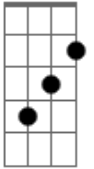

[Solo] Db Gbm Dbm A
 Em E F#7M B7 E

E
 0 mundo colorido dos meus 15 anos
 Bm Db Gbm
 Abrindo seus caminhos à quem crê em Deus
 A ideia repentina de já ser adulto B7 E
 A lágrima sentida do primeiro adeus G B7 E

E
 A grande amargura se manifestando
 Ab7 Dbm
 No último abraço do primeiro amor
 Gbm7 B7 E7M
 E o carrossel da vida do menino grande
 Dbm Abm7 B7 E
 Se perde para sempre num além sem cor

Ab Db7 Gbm
 Oh! Infância trilha luminosa no céu da saudade
 A B7
 Restos pequeninos de felicidades
 Eb E
 Flutuando sempre na imaginação
 A B7 E
 Verdes campos, lindas borboletas e milhões de flores
 Db7 Gb
 Juventude alegre, sonhos multicores
 B7 E C E
 Sobre a tela branca do meu coração

© ukulele-chords.com

Db7

© ukulele-chords.com

Gbm7

© ukulele-chords.com

A7

© ukulele-chords.com

Em