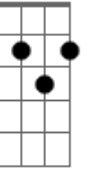

© ukulele-chords.com

G