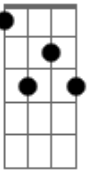

© ukulele-chords.com

Ab7