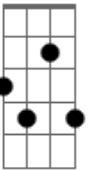

© ukulele-chords.com

Gb7