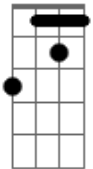

© ukulele-chords.com

Gb