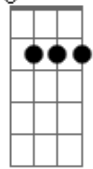

Chitãozinho & Xororó - Carrossel da Vida

tom:

Intro: G#7M ^G Db7 Gbm7 A7 Em F#7M E

E Perdido nos caminhos do planeta Terra E
Bm Db7 Gbm7
Pontinho obscuro ante a imensidão
Um ser humano sofre por não conseguir E
G7M E7M
Atravessar a ponte da recordação

E Barreira caprichosa que de vagarinho
Ab Dbm
Envolve para sempre todos os mortais
A B7 E
E eu sendo um deles não fugi à regra B7 E
Das malhas da saudade já não saio mais

Ab Db7 Gbm
São seis horas o Sol se esconde o mundo se acalma
A7M B7
Revejo o passado com os olhos da alma
E
De novo vibrando com tudo que fiz
A B7 E
Longos anos que se retrocedem através dos meses
Gb7
Diz que recordar é sofrer duas vezes
B7 E
Deixe que eu sofra para ser feliz

[Solo] Db Gbm Dbm A
Em E F#7M B7 E

E
0 mundo colorido dos meus 15 anos
Bm Db Gbm
Abrindo seus caminhos à quem crê em Deus
A ideia repentina de já ser adulto B7 E
A lágrima sentida do primeiro adeus G B7 E

E
A grande amargura se manifestando
Ab7 Dbm
No último abraço do primeiro amor
Gbm7 B7 E7M
E o carrossel da vida do menino grande
Dbm Abm7 B7 E
Se perde para sempre num além sem cor

Ab Db7 Gbm
Oh! Infância trilha luminosa no céu da saudade
A B7
Restos pequeninos de felicidades
Eb E
Flutuando sempre na imaginação
A B7 E
Verdes campos, lindas borboletas e milhões de flores
Db7 Gb
Juventude alegre, sonhos multicores
B7 E C E
Sobre a tela branca do meu coração

Acordes

G7M