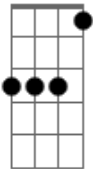

Chitãozinho & Xororó - Carrossel da Vida

tom:

Intro: G#7M ^G Db7 Gbm7 A7 Em F#7M E

E Perdido nos caminhos do planeta Terra E
 Bm Db7 Gbm7
 Pontinho obscuro ante a imensidão
 Um ser humano sofre por não conseguir E
 G7M E7M
 Atravessar a ponte da recordação

[Solo] Db Gbm Dbm A
 Em E F#7M B7 E

E
 0 mundo colorido dos meus 15 anos
 Bm Db Gbm
 Abrindo seus caminhos à quem crê em Deus
 A ideia repentina de já ser adulto B7 E
 A lágrima sentida do primeiro adeus G B7 E

E
 A grande amargura se manifestando
 Ab7 Dbm
 No último abraço do primeiro amor
 Gbm7 B7 E7M
 E o carrossel da vida do menino grande
 Dbm Abm7 B7 E
 Se perde para sempre num além sem cor

Ab Db7 Gbm
 Oh! Infância trilha luminosa no céu da saudade
 A B7
 Restos pequeninos de felicidades
 Eb E
 Flutuando sempre na imaginação
 A B7 E
 Verdes campos, lindas borboletas e milhões de flores
 Db7 Gb
 Juventude alegre, sonhos multicores
 B7 E C E
 Sobre a tela branca do meu coração

© ukulele-chords.com

Db

© ukulele-chords.com

Ab7

© ukulele-chords.com

Abm7

© ukulele-chords.com

Eb