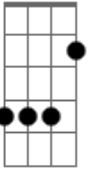

© ukulele-chords.com

E