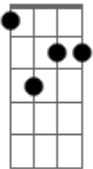

Chitãozinho & Xororó - Carrossel da Vida

tom:

Intro: G#7M ^G Db7 Gbm7 A7 Em F#7M E

E Perdido nos caminhos do planeta Terra E
 Bm Db7 Gbm7
 Pontinho obscuro ante a imensidão
 Um ser humano sofre por não conseguir E
 G7M E7M
 Atravessar a ponte da recordação

[Solo] Db Gbm Dbm A
 Em E F#7M B7 E

E
 0 mundo colorido dos meus 15 anos
 Bm Db Gbm
 Abrindo seus caminhos à quem crê em Deus
 A ideia repentina de já ser adulto B7 E
 A lágrima sentida do primeiro adeus G B7 E

E
 A grande amargura se manifestando
 Ab7 Dbm
 No último abraço do primeiro amor
 Gbm7 B7 E7M
 E o carrossel da vida do menino grande
 Dbm Abm7 B7 E
 Se perde para sempre num além sem cor

Ab Db7 Gbm
 Oh! Infância trilha luminosa no céu da saudade
 A B7
 Restos pequeninos de felicidades
 Eb E
 Flutuando sempre na imaginação
 A B7 E
 Verdes campos, lindas borboletas e milhões de flores
 Db7 Gb
 Juventude alegre, sonhos multicores
 B7 E C E
 Sobre a tela branca do meu coração

© ukulele-chords.com

Db

© ukulele-chords.com

Ab7

© ukulele-chords.com

Abm7

© ukulele-chords.com

Eb