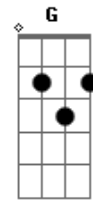

© ukulele-chords.com