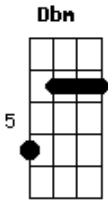

© ukulele-chords.com

© ukulele-chords.com