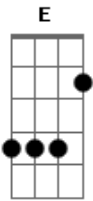

© ukulele-chords.com

© ukulele-chords.com