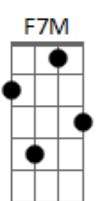

© ukulele-chords.com