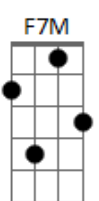

Chitãozinho & Xororó - Andança

Tom: A
Intro: (A7M F7M)

A7M F7M Bb7 Bm7 E7
Vim, tanta areia andei, da lua cheia eu sei, uma saudade imensa

A7M F7M Bb7
Vagando em verso, eu vim vestido de cetim,

Bm7 E7 A A A
Na mão direita ro....sas vou levar

Bm7 E
E jamais termina meu caminhar só o amor ensina onde vou chegar

A
Por onde for quero ser seu par

A7M F7M Bb7
Rodei de roda, andei, dança da moda eu sei

Bm7 E7 E
Cansei de ser sozinho

A7M F7M Bb7

Verso encantado usei, meu namorado é rei

Bm7 E7 A A A
Nas lendas do cami...nho onde andei

A B7
No passo da estrada só faço andar, tenho a minha amada a me acompanhar

Bm7
Vim de longe, léguas, cantando eu vim,

E
Vou não faço tréguas sou mesmo assim

A = 002200

E = 022100

E7 = 020100

Mari, te amo

Acordes

© ukulele-chords.com

© ukulele-chords.com

© ukulele-chords.com