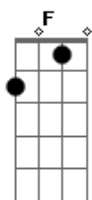

Chitãozinho & Xororó - Amigo do Peito

Tom: F

(intro) D A7 D Dm D7 Gm Dm Bb7 A7 Dm

Dm C7
F
Meu grande amigo do peito ouça bem o que vou lhe falar

Dm A7
F
Esse amor que foi embora nunca mais irá voltar -

F A7
Eu tenho que dar um jeito de por um fim nessa castigo

D
Com a sua permissão
Vou acabar com essa paixão antes que ela acabe comigo.

D A7
Agüenta coração essa noite vai brilhar

Todo amor acumulado para alguém quero entregar
G D

Vou dar um chega pra lá na tristeza e solidão

A7
Hoje a noite vai ser bela

D
Vou expulsar de vez aquela que feriu meu coração.

Dm C7 F
Eu sei que sou realmente difícil de conviver

Dm Bb
Mas por uma noite apenas não vai dar pra perceber

F A7
Vou me entregar por ela pois sou muito carinhoso

Sou difícil de gostar

D
Mas em matéria de amar eu sou do tipo caprichoso.

Acordes