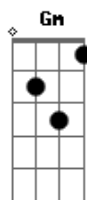

© ukulele-chords.com