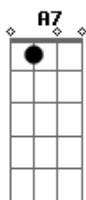

F A7
 Vou me entregar por ela pois sou muito carinhoso

Sou difícil de gostar

D
 Mas em matéria de amar eu sou do tipo caprichoso.

Acordes

© ukulele-chords.com

© ukulele-chords.com

© ukulele-chords.com

© ukulele-chords.com