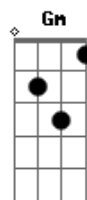

© ukulele-chords.com