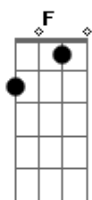

Chitãozinho & Xororó - Amigo do Peito

Tom: F

(intro) D A7 D Dm D7 Gm Dm Bb7 A7 Dm

Dm C7
F
Meu grande amigo do peito ouça bem o que vou lhe falar

Dm A7
F Bb
Esse amor que foi embora nunca mais irá voltar -

F A7
Eu tenho que dar um jeito de por um fim nessa castigo

D
Vou acabar com essa paixão antes que ela acabe comigo.

D A7
Agüenta coração essa noite vai brilhar

Todo amor acumulado para alguém quero entregar
G D

Vou dar um chega pra lá na tristeza e solidão

A7
Hoje a noite vai ser bela

D
Vou expulsar de vez aquela que feriu meu coração.

Dm C7 F
Eu sei que sou realmente difícil de conviver

Dm Bb
Mas por uma noite apenas não vai dar pra perceber

F A7
Vou me entregar por ela pois sou muito carinhoso

Sou difícil de gostar

D
Mas em matéria de amar eu sou do tipo caprichoso.

Acordes

© ukulele-chords.com