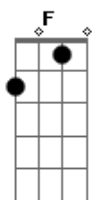

Chitãozinho & Xororó - Amigo do Peito

Tom: F

(intro) D A7 D Dm D7 Gm Dm Bb7 A7 Dm

Dm C7
F
Meu grande amigo do peito ouça bem o que vou lhe falar

Dm A7
F Bb
Esse amor que foi embora nunca mais irá voltar -

F A7
Eu tenho que dar um jeito de por um fim nessa castigo

D
Vou acabar com essa paixão antes que ela acabe comigo.

D A7
Agüenta coração essa noite vai brilhar

Todo amor acumulado para alguém quero entregar
G D

Vou dar um chega pra lá na tristeza e solidão

A7
Hoje a noite vai ser bela

D
Vou expulsar de vez aquela que feriu meu coração.

Dm C7 F
Eu sei que sou realmente difícil de conviver

Dm Bb
Mas por uma noite apenas não vai dar pra perceber

F A7
Vou me entregar por ela pois sou muito carinhoso

Sou difícil de gostar

D
Mas em matéria de amar eu sou do tipo caprichoso.

Acordes