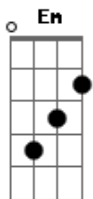

© ukulele-chords.com