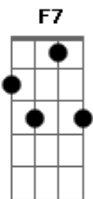

© ukulele-chords.com