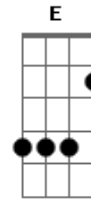

© ukulele-chords.com