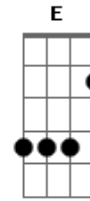

© ukulele-chords.com