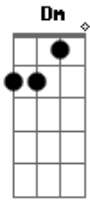

© ukulele-chords.com