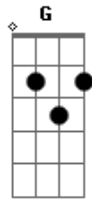

© ukulele-chords.com