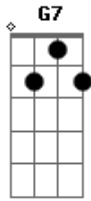

Chitãozinho & Xororó - Alma Ferida

Tom: C

Intro: C Am Dm G7 C G7

C F
Quando, a gente perde alguém

G
Que tanto se quer bem

C G7
Tudo é dor e sofrer

C F
Parece que até o céu desaba

C
Que o mundo se acaba

Dm G7
Em meio a tantas lágrimas

C C7
A vontade é morrer

F C
Parece que o mundo se acaba

Dm
Em meio a tantas lágrimas

G7 C Bm Am
A vontade é morrer

E Am

Amigos essa foi minha sorte

Dm
Estou pedindo a morte

G7
Pra me livrar da dor

F
Não suporto mais

C
Minh'alma está ferida

Am Dm
A quem eu dei a vida

G7 C C7
A outro dá amor

F
Não suporto mais

C
Minh'alma está ferida

Am Dm G7
A quem eu dei a vida

C
A outro dá amor

Intro: C Am Dm G7 C G7 (C Bm Am)

E Am
Amigos essa foi minha sorte...

Acordes

© ukulele-chords.com

© ukulele-chords.com

© ukulele-chords.com

© ukulele-chords.com