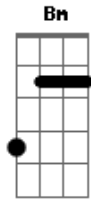

© ukulele-chords.com