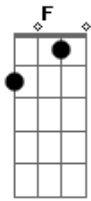

Dm G7
Em meio a tantas lágrimas

C C7
A vontade é morrer

F C
Parece que o mundo se acaba

Dm
Em meio a tantas lágrimas

G7 C Bm Am
A vontade é morrer

E Am

Amigos essa foi minha sorte

Dm
Estou pedindo a morte

G7
Pra me livrar da dor

F
Não suporto mais

C
Minh'alma está ferida

Am Dm
A quem eu dei a vida

G7 C C7
A outro dá amor

F
Não suporto mais

C
Minh'alma está ferida

Am Dm G7
A quem eu dei a vida

C
A outro dá amor

Intro: C Am Dm G7 C G7 (C Bm Am)

E Am
Amigos essa foi minha sorte...

Acordes

© ukulele-chords.com

© ukulele-chords.com

© ukulele-chords.com

© ukulele-chords.com