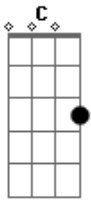

Chitãozinho & Xororó - Alma Ferida

Tom: C

Intro: C Am Dm G7 C G7

C F
Quando, a gente perde alguém

G
Que tanto se quer bem

C G7
Tudo é dor e sofrer

C F
Parece que até o céu desaba

C
Que o mundo se acaba

Dm G7
Em meio a tantas lágrimas

C C7
A vontade é morrer

F C
Parece que o mundo se acaba

Dm
Em meio a tantas lágrimas

G7 C Bm Am
A vontade é morrer

E Am

Amigos essa foi minha sorte

Dm
Estou pedindo a morte

G7
Pra me livrar da dor

F
Não suporto mais

C
Minh'alma está ferida

Am Dm
A quem eu dei a vida

G7 C C7
A outro dá amor

F
Não suporto mais

C
Minh'alma está ferida

Am Dm G7
A quem eu dei a vida

C
A outro dá amor

Intro: C Am Dm G7 C G7 (C Bm Am)

E Am
Amigos essa foi minha sorte...

Acordes

© ukulele-chords.com