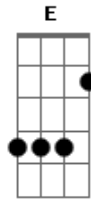

© ukulele-chords.com