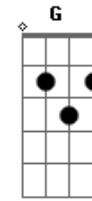

© ukulele-chords.com