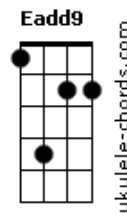

Chitãozinho & Xororó - A Tal da Paz

tom:

A

Intro: Gbm7 Eadd9 Aadd9
Gbm7 Eadd9 Aadd9 D

Tá no bom dia do sol
No espelho d'água do rio
A abelha namorando o girassol
A plantação que coloriu

A tal da paz pode estar perto demais
A tal da paz pode estar perto demais

Tá entre as nuvens do céu
Na chuva que se forma e cai
Está em toda vida que surge
Ou nos olhos dos animais

D Gbm E

Acordes

A tal da paz pode estar perto demais
A tal da paz pode estar perto demais

Gbm7 Aadd9 Eadd9
Uou, uou, uou, é