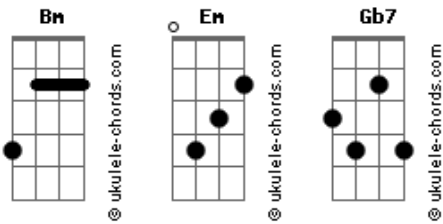

Chitãozinho & Xororó - A Seca

tom:

Intro: **Bm** **Em** **Gb7**
Bm **Em** **Gb7**

Bm **Gb7**
 Quando o roceiro viu a terra esturricada
Bm
 Nasceu a roça já cansada, seu olhar umedeceu
Gb7
 Com a falta d'água da seca do mês de agosto
Bm
 Foi tamanho seu desgosto que de tristeza morreu

(**Bm** **Em** **Gb7**)
 (**Bm** **Em** **Gb7**)

Bm **Gb7**
 E no momento que a pobre criatura
Bm
 Baixava na sepultura por debaixo de uma cruz
Gb7
 Aquela alma nos murmúrios do cipreste
Bm
 Ia à mansão celeste pedir chuva à Jesus

Acordes

(**Bm** **Em** **Gb7**)
 (**Bm** **Em** **Gb7**)

Bm **Gb7**
 Depois de um pouco que o pobre foi enterrado
Bm
 Todo o céu ficou nublado e de preto se enlutou
Gb7
 E veio a chuva, pingos d'água cristalina
Bm
 Como lágrimas divinas de Jesus, Nosso Senhor

(**Bm** **Em** **Gb7**)
 (**Bm** **Em** **Gb7**)

Bm **Gb7**
 Depois das chuvas quando é noite de luar
Bm
 Vem o vento a ciciar o milho que floresceu
Gb7
 Até parece que a alma do roceiro
Bm
 Voltando pelo carreiro da roça que reviveu
 [Final] **Em** **Gb7** **Bm**