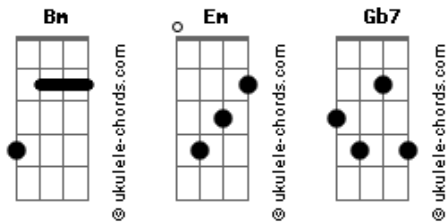

Chitãozinho & Xororó - A Seca

tom:

Intro: Bm Em Gb7
Bm Em Gb7

Bm Gb7
Quando o roceiro viu a terra esturricada
Bm
Nasceu a roça já cansada, seu olhar umedeceu
Gb7
Com a falta d'água da seca do mês de agosto
Bm
Foi tamanho seu desgosto que de tristeza morreu

(Bm Em Gb7)
(Bm Em Gb7)

Bm Gb7
E no momento que a pobre criatura
Bm
Baixava na sepultura por debaixo de uma cruz
Gb7
Aquele alma nos murmúrios do cipreste
Bm
Ia à mansão celeste pedir chuva à Jesus

Acordes

(Bm Em Gb7)
(Bm Em Gb7)

Bm Gb7
Depois de um pouco que o pobre foi enterrado
Bm
Todo o céu ficou nublado e de preto se enlutou
Gb7
E veio a chuva, pingos d'água cristalina
Bm
Como lágrimas divinas de Jesus, Nosso Senhor

(Bm Em Gb7)
(Bm Em Gb7)

Bm Gb7
Depois das chuvas quando é noite de luar
Bm
Vem o vento a cicizar o milho que floresceu
Gb7
Até parece que a alma do roceiro
Bm
Voltando pelo carreiro da roça que reviveu
[Final] Em Gb7 Bm