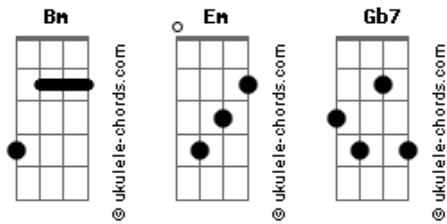

Chitãozinho & Xororó - A Seca

tom:

Intro: Bm Em Gb7
Bm Em Gb7

Bm Gb7
Quando o roceiro viu a terra esturricada
Bm
Nasceu a roça já cansada, seu olhar umedeceu
Gb7
Com a falta d'água da seca do mês de agosto
Bm
Foi tamanho seu desgosto que de tristeza morreu

(Bm Em Gb7)
(Bm Em Gb7)

Bm Gb7
E no momento que a pobre criatura
Bm
Baixava na sepultura por debaixo de uma cruz
Gb7
Aquele alma nos murmúrios do cipreste
Bm
Ia à mansão celeste pedir chuva à Jesus

Acordes

(Bm Em Gb7)
(Bm Em Gb7)

Bm Gb7
Depois de um pouco que o pobre foi enterrado
Bm
Todo o céu ficou nublado e de preto se enlutou
Gb7
E veio a chuva, pingos d'água cristalina
Bm
Como lágrimas divinas de Jesus, Nosso Senhor

(Bm Em Gb7)
(Bm Em Gb7)

Bm Gb7
Depois das chuvas quando é noite de luar
Bm
Vem o vento a ciciar o milho que floresceu
Gb7
Até parece que a alma do roceiro
Bm
Voltando pelo carreiro da roça que reviveu
[Final] Em Gb7 Bm