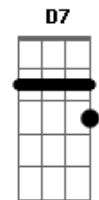

© ukulele-chords.com