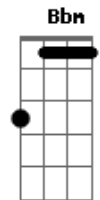

© ukulele-chords.com