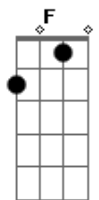

Chitãozinho & Xororó - A Saudade Continua

tom:

Intro: F Bb C7
F G7 C7
F F7 Bb C7
F G7 C7 F

F C7 F
Ai que saudade de um pouso de boiada
C7
Bater o pé com a peonada
F
Que magia no galpão
C7 F
Ouvir os casos contados por berranteiros
G7
Histórias de lobisomens
C7 F
Boitatá e assombração
Bb
Ai que saudade da seriema campeirando
C7
Pelas nuvens caminhando
F
No azul da imensidão
F7 Bb Bbm F
Deitar no arpeiro, e ver o sol se apagando
D7 Gm
Sentir a noite chegando
C7 F
Cabrestando a solidão
F7 Bb Bbm F
Deitar no arpeiro, e ver o sol se apagando
D7 Gm
Sentir a noite chegando
C7 F
Cabrestando a solidão

(F Bb C7)
(F G7 C7)
(F F7 Bb C7)
(F G7 C7 F)

F C7 F
Ai que saudade do troféu dos cavaleiros
C7
No amassado dos sinueiros
F
Atravessando o sertão
C7 F
Tudo é lembrança, companheiros abas largas
G7
Dos pampas, das invernadas
C7 F
Do amor e compreensão
Bb
Ai que saudade da índia morenada
C7
Dos piaizitos que eu deixei
F
No ranchito a beira chão
F7 Bb Bbm F
Nós caminhamos para o último pialasso
D7 Gm
Será o nosso fracasso
C7 F
Se morrer a tradição
F7 Bb Bbm F
Nós caminhamos para o último pialasso
D7 Gm
Será o nosso fracasso
C7 F
Se morrer a tradição
[Final] Bb Bbm F

Acordes

© ukulele-chords.com