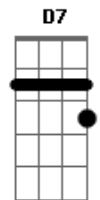

© ukulele-chords.com