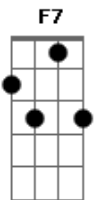

© ukulele-chords.com