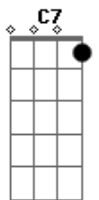

© ukulele-chords.com