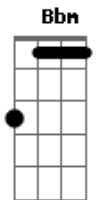

© ukulele-chords.com