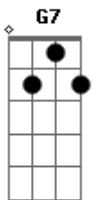

© ukulele-chords.com