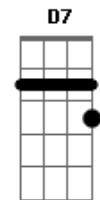

© ukulele-chords.com