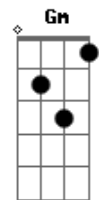

© ukulele-chords.com