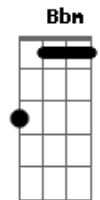

© ukulele-chords.com