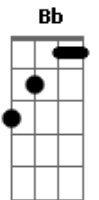

© ukulele-chords.com