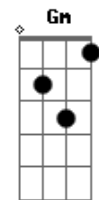

© ukulele-chords.com