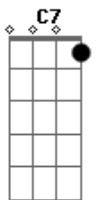

© ukulele-chords.com