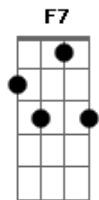

© ukulele-chords.com