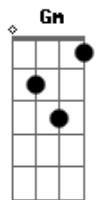

© ukulele-chords.com