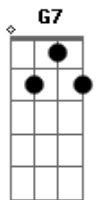

© ukulele-chords.com