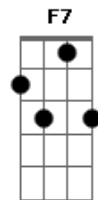

© ukulele-chords.com