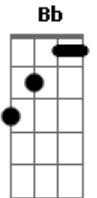

Chitãozinho & Xororó - A Corujinha

tom:

Intro: D Bbm Fm Bb
 C7 Fm7 Bbm
 Fm C7 Fm

Fm Ab Fm
 Corujinha, corujinha
 C7
 Que peninha de você
 C7
 Fica toda encolhidinha
 Fm
 Sempre olhando não sei que

Fm Fm7 F7
 O seu canto de repente
 Bbm
 Faz a gente estremecer
 Fm
 Corujinha, pobrezinha
 C7 F7
 Todo mundo que te vê

Bbm Fm
 Diz assim, ah! Coitadinha
 C7 Fm
 Que feinha que é você
 Bbm Fm
 Corujinha, pobrezinha
 C7 F7
 Todo mundo que te vê
 Bbm Fm
 Diz assim, ah! Coitadinha
 C7 Fm
 Que feinha que é você

(Bbm C7 Fm)

Fm Ab Fm
 Quando a noite vem chegando
 C7
 Chega o teu amanhecer
 C7
 E se o Sol vem despontando
 Fm
 Vais voando te esconder

Fm Fm7 F7
 Hoje em dia andas vaidosa
 Bbm
 Orgulhosa como quê
 Fm
 Toda noite tua carinha
 C7 F7
 Aparece na TV

Bbm Fm
 Corujinha, coitadinha
 C7 Fm
 Que feinha que é você
 Bbm Fm
 Toda noite tua carinha
 C7 F7
 Aparece na TV
 Bbm Fm
 Corujinha, coitadinha
 C7 Fm
 Que feinha que é você

[Final] Bbm C7 Fm
 Bbm C7 Fm

Acordes

© ukulele-chords.com

© ukulele-chords.com

© ukulele-chords.com

© ukulele-chords.com

© ukulele-chords.com

© ukulele-chords.com