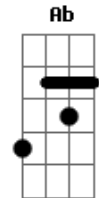

Chitãozinho & Xororó - A Corujinha

tom:

Intro: D Bbm Fm Bb
 C7 Fm7 Bbm
 Fm C7 Fm

Fm Ab Fm
 Corujinha, corujinha
 C7
 Que peninha de você
 C7
 Fica toda encolhidinha
 Fm
 Sempre olhando não sei que

Fm Fm7 F7
 O seu canto de repente
 Bbm
 Faz a gente estremecer
 Fm
 Corujinha, pobrezinha
 C7 F7
 Todo mundo que te vê

Bbm Fm
 Diz assim, ah! Coitadinha
 C7 Fm
 Que feinha que é você
 Bbm Fm
 Corujinha, pobrezinha
 C7 F7
 Todo mundo que te vê
 Bbm Fm
 Diz assim, ah! Coitadinha
 C7 Fm
 Que feinha que é você

(Bbm C7 Fm)

Fm Ab Fm
 Quando a noite vem chegando
 C7
 Chega o teu amanhecer
 C7
 E se o Sol vem despontando
 Fm
 Vais voando te esconder

Fm Fm7 F7
 Hoje em dia andas vaidosa
 Bbm
 Orgulhosa como quê
 Fm
 Toda noite tua carinha
 C7 F7
 Aparece na TV

Bbm Fm
 Corujinha, coitadinha
 C7 Fm
 Que feinha que é você
 Bbm Fm
 Toda noite tua carinha
 C7 F7
 Aparece na TV
 Bbm Fm
 Corujinha, coitadinha
 C7 Fm
 Que feinha que é você

[Final] Bbm C7 Fm
 Bbm C7 Fm

Acordes

© ukulele-chords.com

© ukulele-chords.com

© ukulele-chords.com

© ukulele-chords.com

© ukulele-chords.com

© ukulele-chords.com