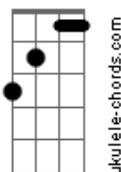

# Chiquititas (2013) - Palco

tom:

Intro: **D7M** **Am7** **D7**  
**G** **Gm7** **C7**

**D7M** **Em7** **Gbm7** **G**  
 Subo nesse palco, minha alma cheira a talco

**A7** **Bm7** **Gbm7** **G**  
 Como bumbum de bebê, de bebê de bebê

© ukulele-chords.com

**Gbm7**

© ukulele-chords.com

**A7**

© ukulele-chords.com

**Bm7**

© ukulele-chords.com

**Bb**