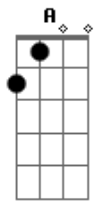

Chininha e Príncipe - Justiceiro

Tom: D

D
Se ele tá sem paciência
Bm7
Fica brigando contigo
G
Não mata sua carência
Bb
Vive te dando perdido
D
Para com essa sofrência
Bm7
Sai se distrai com os amigos
G
Se vinga com inteligência
Bb
Vem dar o troco comigo
Gm7
Se ele disser que vai sair (deixa)
Bb
Se ele mentir que vai dormir (deixa)
Gbm7
É só compartilhar comigo a localização
Bm7 Gbm7
Que em cinco ou dez minutos eu tô seu portão

Gm7
Se ele um dia descobrir (deixa)
Bb
Eu tô aqui pra te assumir (deixa)
Gbm7 Bm7 Gbm7 Cm7
Deixa ele pagar de vilão
Bb D
Que eu vou cuidando do seu coração
Bb D A
Eu vou fazer justiça com meu próprio corpo
Bm7
Vai ser mais gostoso que a primeira vez
Em7
Se ele descobrir, ele vai ficar louco
A A7
Imaginando tudo o que a gente fez
D A
Vai ser na cama dele, vai ser na varanda
Bm7
No horário que ele sai pra trabalhar
Em7
Vamos dar o troco na mesma moeda
A A7
Enganar o bobo que quis te enganar
Gm7 Gbm7 Bb D
Porque mulher traída tem que se vingar

Acordes

© ukulele-chords.com