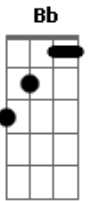

© ukulele-chords.com