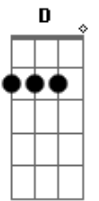

© ukulele-chords.com