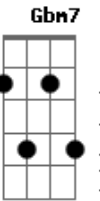

© ukulele-chords.com