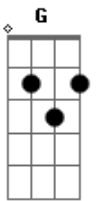

© ukulele-chords.com