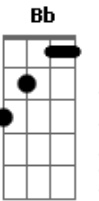

© ukulele-chords.com