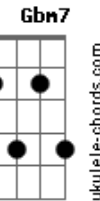

© ukulele-chords.com