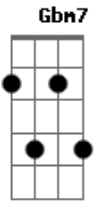

© ukulele-chords.com