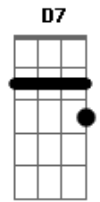

© ukulele-chords.com