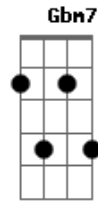

© ukulele-chords.com