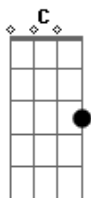

Chininha e Príncipe - Cupido Cego

tom:

Am

Am7 C G D

Eu deposei o meu amor a quem não merecia nada

Am7 C G D

O cupido cego me atirou, me acertou a flecha errada

Am7 C

Quero pular o carnaval contigo em salvador

Am7 C D

Voar o rio de janeiro e ver o cristo redentor

Am7 C G D Am7 C G D Am7

Oh você me ensinou o que é amor

Acordes

ukulele-chords.com

ukulele-chords.com