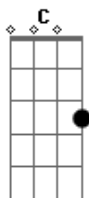

Chininha e Príncipe - Cupido Cego

tom:

Am

Am7 C G D

Eu deposei o meu amor a quem não merecia nada

Am7 C G D

O cupido cego me atirou, me acertou a flecha errada

Am7 C

Quero pular o carnaval contigo em salvador

Am7 C D

Voar o rio de janeiro e ver o cristo redentor

Am7 C G D Am7 C G D Am7

Oh você me ensinou o que é amor

Acordes

© ukulele-chords.com

© ukulele-chords.com