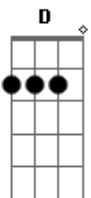

ukulele-chords.com