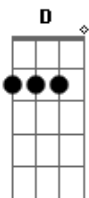

© ukulele-chords.com