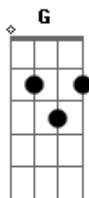

© ukulele-chords.com