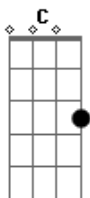

© ukulele-chords.com