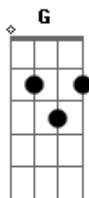

Chininha e Príncipe - Cupido Cego

tom:

Am

Am7 C G D

Eu deposei o meu amor a quem não merecia nada

Am7 C G D

O cupido cego me atirou, me acertou a flecha errada

Am7 C

Ser seu ombro amigo amor

D Am7 C G

Porque foi você que me salvou

D Am7 C G D

Você me ensinou o que é o amor

Am7 C G

Quero passar o ano novo com você em jurerê

Am7 C G

Quero pular o carnaval contigo em salvador

Am7 C D

Voar o rio de janeiro e ver o cristo redentor

Am7 C G D Am7 C G D Am7

Oh você me ensinou o que é amor

Acordes

© ukulele-chords.com

© ukulele-chords.com