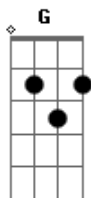

ukulele-chords.com