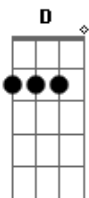

Quero pular o carnaval contigo em salvador

Am7 C D

Voar o rio de janeiro e ver o cristo redentor

Am7 C G D Am7 C G D Am7

Oh você me ensinou o que é amor

Acordes

© ukulele-chords.com

© ukulele-chords.com