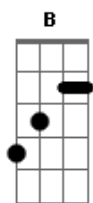

Ah, como eu queria asas pra voar
 Am B7

Viajar além das nuvens pra te abraçar
 E Gbm E Gbm

E a casa que a gente comprou, do jeito que você sonhou
 Dbm Ebm Am

B B7
 Agora tá trancada com meu coração, com o nome na fachada
 escrito solidão

Perdoava mais, me desculpava mais
 Dbm B Gbm

Te dava mais carinho, dava atenção
 Am

Te abraçava e te trancava, dentro do meu coração
 B Gbm

Eu te dava aquele filho que pediu pra ter
 Am B E

Eu trocava a minha vida, por você

Gbm
 Por favor me diz papai do céu

Por que que a minha vida é tão cruel?
 C B

Eu tô sofrendo tanto, eu tô chorando tanto
 E Gbm

Deus, por favor vem logo me ajudar
 Dbm

Trás o teu amor, pra consolar
 C B

Eu tô sofrendo tanto, eu tô chorando tanto...

Final: E Gbm Dbm Am B E

Uh Uh Uh Uh Uh Uh... Por quê? Trás o teu amor, traga o seu amor...

Acordes

© ukulele-chords.com

© ukulele-chords.com

© ukulele-chords.com

© ukulele-chords.com

© ukulele-chords.com