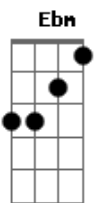

Ah, como eu queria asas pra voar
 Am B7

Viajar além das nuvens pra te abraçar
 E Gbm E Gbm

E a casa que a gente comprou, do jeito que você sonhou
 Dbm Ebm Am

B B7
 Agora tá trancada com meu coração, com o nome na fachada
 escrito solidão

Perdoava mais, me desculpava mais
 Dbm B Gbm

Te dava mais carinho, dava atenção
 Am

Te abraçava e te trancava, dentro do meu coração
 B Gbm

Eu te dava aquele filho que pediu pra ter
 Am B E

Eu trocava a minha vida, por você

Gbm
 Por favor me diz papai do céu

Por que que a minha vida é tão cruel?
 C B

Eu tô sofrendo tanto, eu tô chorando tanto
 E Gbm

Deus, por favor vem logo me ajudar
 Dbm

Trás o teu amor, pra consolar
 C B

Eu tô sofrendo tanto, eu tô chorando tanto...

Final: E Gbm Dbm Am B E

Uh Uh Uh Uh Uh Uh... Por quê? Trás o teu amor, traga o seu amor...

Acordes

© ukulele-chords.com

© ukulele-chords.com

© ukulele-chords.com

© ukulele-chords.com

© ukulele-chords.com