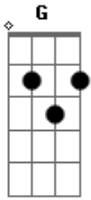

Chingon - Alacran Y Pistolero

Tom: G
Intro: x2

Em Am B7 Em

Chorus:x2 last time
D G D G Em Am B7 Em Am B7

Verse:x4

couldn't get the solo sorry

Acordes

© ukulele-chords.com