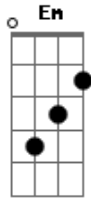

Chingon - Alacran Y Pistolero

Tom: G
Intro: x2

Em Am B7 Em

Chorus:x2 last time
D G D G Em Am B7 Em Am B7

Verse:x4

couldn't get the solo sorry

Acordes

© ukulele-chords.com