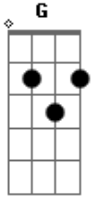

Chingon - Alacran Y Pistolero

Tom: G
Intro: x2

Em Am B7 Em

Chorus: x2 last time
D G D G Em Am B7 Em Am B7

Verse: x4

couldn't get the solo sorry

Acordes

ukulele-chords.com