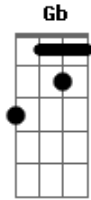

© ukulele-chords.com