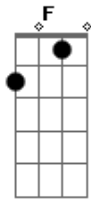

© ukulele-chords.com