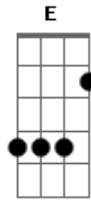

© ukulele-chords.com