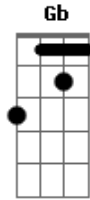

© ukulele-chords.com