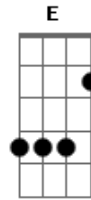

© ukulele-chords.com