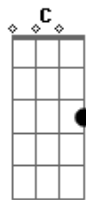

Chinela de Fogo - Até Quando

Tom: G

solo:

G Bm C
G C (repete até o fim)

G
É tanta fome, morte, guerra, destruição
C
dor e lágrimas dentro do coração

repete

Bm Am
Até quando
Bm C
Até quando

C G Am

Am Bm
As pessoas não se amam (não se amam não)

AmBm
o egoísmo é quem reina (duro coração)
AmBm
O sistema não te ajuda (não ajuda não)
Am C D
E a maldita babilônia quer te devorar

C D

G Em Bm
Ah meu Deus Sara essa nação
Am C D G
Derrama o teu amor Transborda os corações

C D

G Em Bm
Ah meu Deus Sara essa nação
Am C D G
Derrama o teu amor Transborda os corações

(repete tudo)

Acordes

© ukulele-chords.com

© ukulele-chords.com

© ukulele-chords.com

© ukulele-chords.com