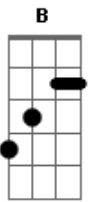

© ukulele-chords.com