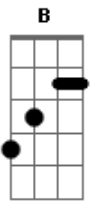

© ukulele-chords.com