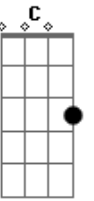

Chico Trujillo - Y si no fuera

tom:

G

Intro: Am7 D7 G Em Am7 D7 G G7 x2 y con trompetas de fondo

Y si no fueras persiguiendo todo

Me calmaría y te diría como

Hacer de esta normalidad una terraza donde estar

Y desde allí abrir los ojos al mundo

Prepararía de manera especial

Un recorrido por Santiago por rumie

En la cosa simple de entenderse

Acordes

© ukulele-chords.com

© ukulele-chords.com

© ukulele-chords.com

© ukulele-chords.com

© ukulele-chords.com

© ukulele-chords.com

© ukulele-chords.com

© ukulele-chords.com

Hay tanta cosa que no entiendo

Y si lo vienes vienes a buscar

Lo que no tiene prisa se demora en alcanzarte

Y aquí estoy así esperando como quisieras

Y si lo vienes vienes a buscar

Lo que no tiene prisa se demora en alcanzarte

Y aquí estoy así esperando como quisieras

Am7 D7 G Em Am7 D7 G G7 x2 y con trompetas de fondo