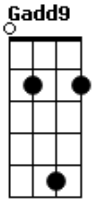

Chico Trujillo - Y si no fuera

tom:

G

Intro: Am7 D7 G Em Am7 D7 G G7 x2 y con trompetas de fondo

Y si no fueras persiguiendo todo

Me calmaría y te diría como

Hacer de esta normalidad una terraza donde estar

© ukulele-chords.com

© ukulele-chords.com

© ukulele-chords.com

© ukulele-chords.com

© ukulele-chords.com

Hay tanta cosa que no entiendo

Y si lo vienes vienes a buscar

Lo que no tiene prisa se demora en alcanzarte