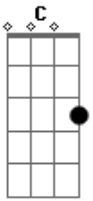

Chico Trujillo - Y si no fuera

tom:

G

Intro: Am7 D7 G Em Am7 D7 G G7 x2 y con trompetas de fondo

Y si no fueras persiguiendo todo

Me calmaría y te diría como

Hacer de esta normalidad una terraza donde estar

Y desde allí abrir los ojos al mundo

Prepararía de manera especial

Un recorrido por Santiago por rumie

En la cosa simple de entenderse

Acordes

© ukulele-chords.com

© ukulele-chords.com

© ukulele-chords.com

© ukulele-chords.com

© ukulele-chords.com

© ukulele-chords.com

© ukulele-chords.com

© ukulele-chords.com

Hay tanta cosa que no entiendo

Y si lo vienes vienes a buscar

Lo que no tiene prisa se demora en alcanzarte

Y aquí estoy así esperando como quisieras

Y si lo vienes vienes a buscar

Lo que no tiene prisa se demora en alcanzarte

Y aquí estoy así esperando como quisieras

Am7 D7 G Em Am7 D7 G G7 x2 y con trompetas de fondo