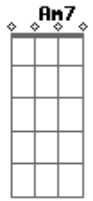

Chico Trujillo - Y si no fuera

tom:

G

Intro: Am7 D7 G Em Am7 D7 G G7 x2 y con trompetas de fondo

Y si no fueras persiguiendo todo

Me calmaría y te diría como

Hacer de esta normalidad una terraza donde estar

Y desde allí abrir los ojos al mundo

Prepararía de manera especial

Un recorrido por Santiago por rumie

En la cosa simple de entenderse

Acordes

© ukulele-chords.com

© ukulele-chords.com

© ukulele-chords.com

© ukulele-chords.com

© ukulele-chords.com

© ukulele-chords.com

© ukulele-chords.com

© ukulele-chords.com

Hay tanta cosa que no entiendo

Y si lo vienes vienes a buscar

Lo que no tiene prisa se demora en alcanzarte