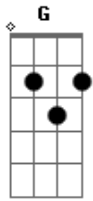

Chico Trujillo - Y si no fuera

tom:

G

Intro: Am7 D7 G Em Am7 D7 G G7 x2 y con trompetas de fondo

Y si no fueras persiguiendo todo

Me calmaría y te diría como

Hacer de esta normalidad una terraza donde estar

Y desde allí abrir los ojos al mundo

Prepararía de manera especial

Un recorrido por Santiago por rumie

En la cosa simple de entenderse

Acordes

© ukulele-chords.com

© ukulele-chords.com

© ukulele-chords.com

Y aquí estoy así esperando como quisieras

Y si lo vienes vienes a buscar

Lo que no tiene prisa se demora en alcanzarte

Y aquí estoy así esperando como quisieras

Am7 D7 G Em Am7 D7 G G7 x2 y con trompetas de fondo