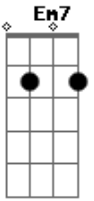

Chico Trujillo - Y si no fuera

tom:

G

Intro: Am7 D7 G Em Am7 D7 G G7 x2 y con trompetas de fondo

Y si no fueras persiguiendo todo

Me calmaría y te diría como

Hacer de esta normalidad una terraza donde estar

Y desde allí abrir los ojos al mundo

Prepararía de manera especial

Un recorrido por Santiago por rumie

En la cosa simple de entenderse

Acordes

© ukulele-chords.com

© ukulele-chords.com

© ukulele-chords.com

© ukulele-chords.com

© ukulele-chords.com

© ukulele-chords.com

© ukulele-chords.com

© ukulele-chords.com

Hay tanta cosa que no entiendo

Y si lo vienes vienes a buscar

Lo que no tiene prisa se demora en alcanzarte