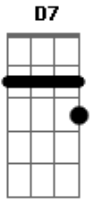

Chico Trujillo - Y si no fuera

tom:

G

Intro: Am7 D7 G Em Am7 D7 G G7 x2 y con trompetas de fondo

Y si no fueras persiguiendo todo

Me calmaría y te diría como

Hacer de esta normalidad una terraza donde estar

Y desde allí abrir los ojos al mundo

Prepararía de manera especial

Un recorrido por Santiago por rumie

En la cosa simple de entenderse

Acordes

© ukulele-chords.com

© ukulele-chords.com

© ukulele-chords.com

© ukulele-chords.com

© ukulele-chords.com

© ukulele-chords.com

© ukulele-chords.com

© ukulele-chords.com

Hay tanta cosa que no entiendo

Y si lo vienes vienes a buscar

Lo que no tiene prisa se demora en alcanzarte