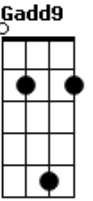

Chico Trujillo - Y si no fuera

tom:

G

Intro: Am7 D7 G Em Am7 D7 G G7 x2 y con trompetas de fondo

Y si no fueras persiguiendo todo

Me calmaría y te diría como

Hacer de esta normalidad una terraza donde estar

© ukulele-chords.com

© ukulele-chords.com

© ukulele-chords.com

© ukulele-chords.com

© ukulele-chords.com

Hay tanta cosa que no entiendo

Y si lo vienes vienes a buscar

Lo que no tiene prisa se demora en alcanzarte