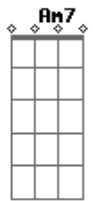

Chico Trujillo - Y si no fuera

tom:

G

Intro: Am7 D7 G Em Am7 D7 G G7 x2 y con trompetas de fondo

Y si no fueras persiguiendo todo

Me calmaría y te diría como

Hacer de esta normalidad una terraza donde estar

Y desde allí abrir los ojos al mundo

Prepararía de manera especial

Un recorrido por Santiago por rumie

En la cosa simple de entenderse

Acordes

© ukulele-chords.com

© ukulele-chords.com

© ukulele-chords.com

© ukulele-chords.com

© ukulele-chords.com

© ukulele-chords.com

© ukulele-chords.com

© ukulele-chords.com

Hay tanta cosa que no entiendo

Y si lo vienes vienes a buscar

Lo que no tiene prisa se demora en alcanzarte