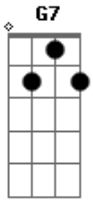

Chico Trujillo - Y si no fuera

tom:

G

Intro: Am7 D7 G Em Am7 D7 G G7 x2 y con trompetas de fondo

Y si no fueras persiguiendo todo

Me calmaría y te diría como

Hacer de esta normalidad una terraza donde estar

Y desde allí abrir los ojos al mundo

Prepararía de manera especial

Un recorrido por Santiago por rumie

En la cosa simple de entenderse

Acordes

© ukulele-chords.com

© ukulele-chords.com

© ukulele-chords.com

© ukulele-chords.com

© ukulele-chords.com

© ukulele-chords.com

© ukulele-chords.com

© ukulele-chords.com

Hay tanta cosa que no entiendo

Y si lo vienes vienes a buscar

Lo que no tiene prisa se demora en alcanzarte