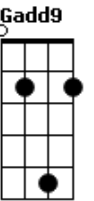

Chico Trujillo - Y si no fuera

tom:

G

Intro: Am7 D7 G Em Am7 D7 G G7 x2 y con trompetas de fondo

Y si no fueras persiguiendo todo

Me calmaría y te diría como

Hacer de esta normalidad una terraza donde estar

© ukulele-chords.com

© ukulele-chords.com

© ukulele-chords.com

© ukulele-chords.com

© ukulele-chords.com

Hay tanta cosa que no entiendo

Y si lo vienes vienes a buscar

Lo que no tiene prisa se demora en alcanzarte