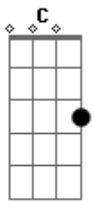

Chico Trujillo - Y si no fuera

tom:

G

Intro: Am7 D7 G Em Am7 D7 G G7 x2 y con trompetas de fondo

Y si no fueras persiguiendo todo

Me calmaría y te diría como

Hacer de esta normalidad una terraza donde estar

Y desde allí abrir los ojos al mundo

Prepararía de manera especial

Un recorrido por Santiago por rumie

En la cosa simple de entenderse

Acordes

© ukulele-chords.com

© ukulele-chords.com

© ukulele-chords.com

© ukulele-chords.com

© ukulele-chords.com

© ukulele-chords.com

© ukulele-chords.com

© ukulele-chords.com

Hay tanta cosa que no entiendo

Y si lo vienes vienes a buscar

Lo que no tiene prisa se demora en alcanzarte

Y aquí estoy así esperando como quisieras

Y si lo vienes vienes a buscar

Lo que no tiene prisa se demora en alcanzarte

Y aquí estoy así esperando como quisieras

Am7 D7 G Em Am7 D7 G G7 x2 y con trompetas de fondo