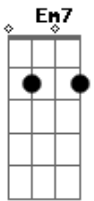

Chico Trujillo - Y si no fuera

tom:

G

Intro: Am7 D7 G Em Am7 D7 G G7 x2 y con trompetas de fondo

Y si no fueras persiguiendo todo

Me calmaría y te diría como

Hacer de esta normalidad una terraza donde estar

Y desde allí abrir los ojos al mundo

Prepararía de manera especial

Un recorrido por Santiago por rumie

En la cosa simple de entenderse

Acordes

© ukulele-chords.com

© ukulele-chords.com

© ukulele-chords.com

© ukulele-chords.com

© ukulele-chords.com

© ukulele-chords.com

© ukulele-chords.com

© ukulele-chords.com

Hay tanta cosa que no entiendo

Y si lo vienes vienes a buscar

Lo que no tiene prisa se demora en alcanzarte