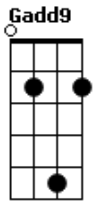

Chico Trujillo - Y si no fuera

tom:

G

Intro: Am7 D7 G Em Am7 D7 G G7 x2 y con trompetas de fondo

Y si no fueras persiguiendo todo

Me calmaría y te diría como

Hacer de esta normalidad una terraza donde estar

© ukulele-chords.com

© ukulele-chords.com

© ukulele-chords.com

© ukulele-chords.com

© ukulele-chords.com

Hay tanta cosa que no entiendo

Y si lo vienes vienes a buscar

Lo que no tiene prisa se demora en alcanzarte