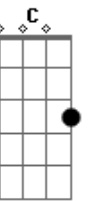

Chico Trujillo - Y si no fuera

tom:

G

Intro: Am7 D7 G Em Am7 D7 G G7 x2 y con trompetas de fondo

Y si no fueras persiguiendo todo

Me calmaría y te diría como

Hacer de esta normalidad una terraza donde estar

Y desde allí abrir los ojos al mundo

Prepararía de manera especial

Un recorrido por Santiago por rumie

En la cosa simple de entenderse

Acordes

© ukulele-chords.com

© ukulele-chords.com

© ukulele-chords.com

© ukulele-chords.com

© ukulele-chords.com

© ukulele-chords.com

© ukulele-chords.com

© ukulele-chords.com

Hay tanta cosa que no entiendo

Y si lo vienes vienes a buscar

Lo que no tiene prisa se demora en alcanzarte