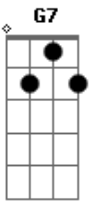

Chico Trujillo - Y si no fuera

tom:

G

Intro: Am7 D7 G Em Am7 D7 G G7 x2 y con trompetas de fondo

Y si no fueras persiguiendo todo

Me calmaría y te diría como

Hacer de esta normalidad una terraza donde estar

Y desde allí abrir los ojos al mundo

Prepararía de manera especial

Un recorrido por Santiago por rumie

En la cosa simple de entenderse

Acordes

© ukulele-chords.com

© ukulele-chords.com

© ukulele-chords.com

© ukulele-chords.com

© ukulele-chords.com

© ukulele-chords.com

© ukulele-chords.com

© ukulele-chords.com

Hay tanta cosa que no entiendo

Y si lo vienes vienes a buscar

Lo que no tiene prisa se demora en alcanzarte