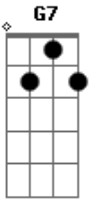

Chico Trujillo - Y si no fuera

tom:

G

Intro: Am7 D7 G Em Am7 D7 G G7 x2 y con trompetas de fondo

Y si no fueras persiguiendo todo

Me calmaría y te diría como

Hacer de esta normalidad una terraza donde estar

Y desde allí abrir los ojos al mundo

Prepararía de manera especial

Un recorrido por Santiago por rumie

En la cosa simple de entenderse

Acordes

© ukulele-chords.com

© ukulele-chords.com

© ukulele-chords.com

© ukulele-chords.com

© ukulele-chords.com

© ukulele-chords.com

© ukulele-chords.com

© ukulele-chords.com

Hay tanta cosa que no entiendo

Y si lo vienes vienes a buscar

Lo que no tiene prisa se demora en alcanzarte