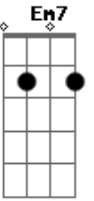

© ukulele-chords.com