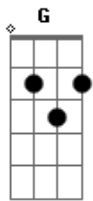

Chico Trujillo - Y si no fuera

tom:

G

Intro: Am7 D7 G Em Am7 D7 G G7 x2 y con trompetas de fondo

Y si no fueras persiguiendo todo

Me calmaría y te diría como

Hacer de esta normalidad una terraza donde estar

Y desde allí abrir los ojos al mundo

Prepararía de manera especial

Un recorrido por Santiago por rumie

En la cosa simple de entenderse

Acordes

© ukulele-chords.com

© ukulele-chords.com

© ukulele-chords.com

Y aquí estoy así esperando como quisieras

Y si lo vienes vienes a buscar

Lo que no tiene prisa se demora en alcanzarte

Y aquí estoy así esperando como quisieras

Am7 D7 G Em Am7 D7 G G7 x2 y con trompetas de fondo