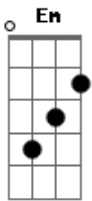

Chico Trujillo - Y si no fuera

tom:

G

Intro: Am7 D7 G Em Am7 D7 G G7 x2 y con trompetas de fondo

Y si no fueras persiguiendo todo

Me calmaría y te diría como

Hacer de esta normalidad una terraza donde estar

Y desde allí abrir los ojos al mundo

Prepararía de manera especial

Un recorrido por Santiago por rumie

En la cosa simple de entenderse

Acordes

© ukulele-chords.com

© ukulele-chords.com

© ukulele-chords.com

© ukulele-chords.com

© ukulele-chords.com

© ukulele-chords.com

© ukulele-chords.com

© ukulele-chords.com

Hay tanta cosa que no entiendo

Y si lo vienes vienes a buscar

Lo que no tiene prisa se demora en alcanzarte

Y aquí estoy así esperando como quisieras

Y si lo vienes vienes a buscar

Lo que no tiene prisa se demora en alcanzarte

Y aquí estoy así esperando como quisieras

Am7 D7 G Em Am7 D7 G G7 x2 y con trompetas de fondo