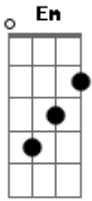

Chico Trujillo - Y si no fuera

tom:

G

Intro: Am7 D7 G Em Am7 D7 G G7 x2 y con trompetas de fondo

Y si no fueras persiguiendo todo

Me calmaría y te diría como

Hacer de esta normalidad una terraza donde estar

Y desde allí abrir los ojos al mundo

Prepararía de manera especial

Un recorrido por Santiago por rumie

En la cosa simple de entenderse

Acordes

© ukulele-chords.com

© ukulele-chords.com

© ukulele-chords.com

© ukulele-chords.com

© ukulele-chords.com

© ukulele-chords.com

© ukulele-chords.com

© ukulele-chords.com

Hay tanta cosa que no entiendo

Y si lo vienes vienes a buscar

Lo que no tiene prisa se demora en alcanzarte

Y aquí estoy así esperando como quisieras

Y si lo vienes vienes a buscar

Lo que no tiene prisa se demora en alcanzarte

Y aquí estoy así esperando como quisieras

Am7 D7 G Em Am7 D7 G G7 x2 y con trompetas de fondo