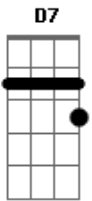

Chico Trujillo - Y si no fuera

tom:

G

Intro: Am7 D7 G Em Am7 D7 G G7 x2 y con trompetas de fondo

Y si no fueras persiguiendo todo

Me calmaría y te diría como

Hacer de esta normalidad una terraza donde estar

Y desde allí abrir los ojos al mundo

Prepararía de manera especial

Un recorrido por Santiago por rumie

En la cosa simple de entenderse

Acordes

© ukulele-chords.com

© ukulele-chords.com

© ukulele-chords.com

© ukulele-chords.com

© ukulele-chords.com

© ukulele-chords.com

© ukulele-chords.com

© ukulele-chords.com

Hay tanta cosa que no entiendo

Y si lo vienes vienes a buscar

Lo que no tiene prisa se demora en alcanzarte