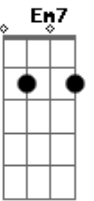

© ukulele-chords.com