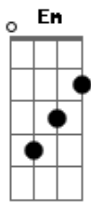

© ukulele-chords.com