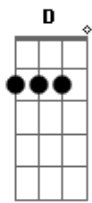

Chico Trujillo - Los Continentales

tom:

D

Si te cayó en gracia como conversamos

D Gbm
Em A7

Si? después del baile me dijiste que todo era medio extraño, y aquí fue

Gbm Em A7

Donde nos sentamos, donde no supimos que parece que anda bien

Bm

Yo no le puedo explicar

G A Gbm

Qué más si es casi sin medida

Bm

Que no le encuentro final

Acordes

© ukulele-chords.com