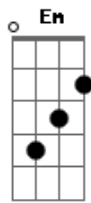

© ukulele-chords.com