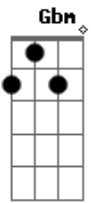

Chico Trujillo - Los Continentales

tom:

D

Si te cayó en gracia como conversamos

D Gbm
Em A7

Si? después del baile me dijiste que todo era medio extraño, y aquí fue

Gbm Em A7

Donde nos sentamos, donde no supimos que parece que anda bien

Bm

Yo no le puedo explicar

G A Gbm

Qué más si es casi sin medida

Bm

Que no le encuentro final

Acordes

© ukulele-chords.com