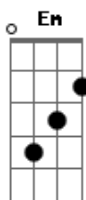

© ukulele-chords.com