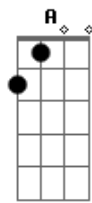

© ukulele-chords.com