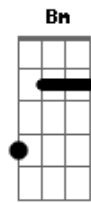

© ukulele-chords.com