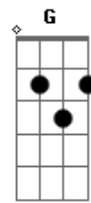

© ukulele-chords.com