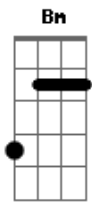

© ukulele-chords.com