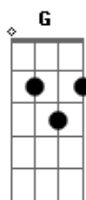

© ukulele-chords.com