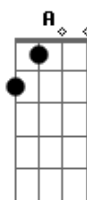

© ukulele-chords.com