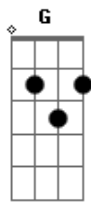

© ukulele-chords.com