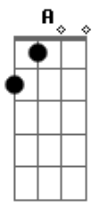

© ukulele-chords.com