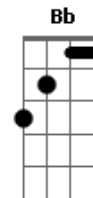

© ukulele-chords.com