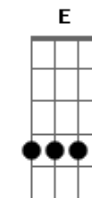

© ukulele-chords.com