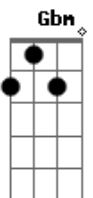

© ukulele-chords.com