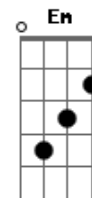

© ukulele-chords.com