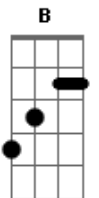

Chico Rey e Paraná - Um Degrau Na Escada

tom:

Intro: E B Gbm
A B E

[Guitarra 1]

[Guitarra 2]

Dbm E Gbm
Estou sozinho livre outra vez

O amor se desfez

B
Não.. não deu em nada
Dbm E Gbm
Você e eu tudo aconteceu

A Dbm
Não fui nada mais

B
Que um degrau na escada

Gbm A
Pensamentos absurdos
Dbm B B7
Caiu o meu mundo

[Refrão]

E B
Ainda estou sentindo falta de você

C Dbm
Eu sei que não tem jeito não tem nada a ver

A B
Eu tenho simplesmente que seguir a minha estrada

B
O sonho disse não

E
Ainda estou sentindo falta de você...

[Solo] E B Dbm A B

E B
Ainda estou sentindo falta de você

C Dbm
Eu sei que não tem jeito não tem nada a ver

A B
Eu tenho simplesmente que seguir a minha estrada

E B
Quem sabe eu ache alguém para me fazer feliz

C Dbm
Que queira tudo aquilo que você não quiz

A
Que saiba dar valor ao meu amor

B Gbm
E que me queira

B E
Me queira Bem

Acordes

© ukulele-chords.com

© ukulele-chords.com