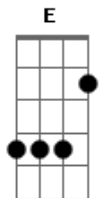

Chico Rey e Paraná - Um Degrau Na Escada

tom:

Intro: E B Gbm
A B E

[Guitarra 1]

[Guitarra 2]

Dbm E Gbm
Estou sozinho livre outra vez

O amor se desfez

B
Não.. não deu em nada
Dbm E Gbm
Você e eu tudo aconteceu

A Dbm
Não fui nada mais

B
Que um degrau na escada

Gbm A
Pensamentos absurdos
Dbm B B7
Caiu o meu mundo

[Refrão]

E B
Ainda estou sentindo falta de você

C Dbm
Eu sei que não tem jeito não tem nada a ver

A B
Eu tenho simplesmente que seguir a minha estrada

B
O sonho disse não

E
Ainda estou sentindo falta de você...

[Solo] E B Dbm A B

E B
Ainda estou sentindo falta de você

C Dbm
Eu sei que não tem jeito não tem nada a ver

A B
Eu tenho simplesmente que seguir a minha estrada

E B
Quem sabe eu ache alguém para me fazer feliz

C Dbm
Que queira tudo aquilo que você não quiz

A
Que saiba dar valor ao meu amor

B Gbm
E que me queira

B E
Me queira Bem

Acordes

© ukulele-chords.com

© ukulele-chords.com