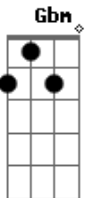

Chico Rey e Paraná - Um Degrau Na Escada

tom:

Intro: E B Gbm
A B E

[Guitarra 1]

[Guitarra 2]

Dbm E Gbm
Estou sozinho livre outra vez

O amor se desfez

B
Não.. não deu em nada
Dbm E Gbm
Você e eu tudo aconteceu

B
O sonho disse não

E
Ainda estou sentindo falta de você...

[Solo] E B Dbm A B

E B
Ainda estou sentindo falta de você

C Dbm
Eu sei que não tem jeito não tem nada a ver

A B
Eu tenho simplesmente que seguir a minha estrada

E B
Quem sabe eu ache alguém para me fazer feliz

C Dbm
Que queira tudo aquilo que você não quiz

A
Que saiba dar valor ao meu amor

B Gbm
E que me queira

B E
Me queira Bem

Acordes

© ukulele-chords.com

© ukulele-chords.com