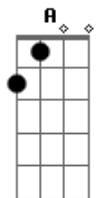

© ukulele-chords.com