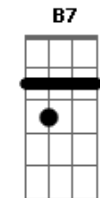

© ukulele-chords.com