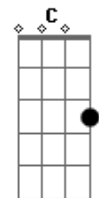

© ukulele-chords.com