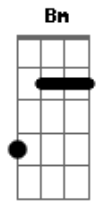

© ukulele-chords.com