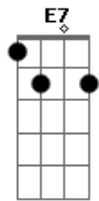

© ukulele-chords.com