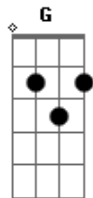

Chico Rey e Paraná - Tá com Raiva de Mim

Tom: D

Intro: D A G A
D A G A

D G
A solidão que dormiu comigo
A D
Não conseguiu o meu corpo aquecer
G
De madrugada gritei seu nome
A D
Chorando sem perceber
G
Mas a saudade mentiu pra mim
A D
Ela não trouxe você

G
Tá faltando a flor
A
Tá sobrando espinho
D
Machucando o meu coração
G
Morrendo de amor
A
Tô aqui sozinho
D
Nas garras da solidão

D G
Tá doendo, que sufoco
A D
Meu amor tá com raiva de mim
G
Tô sofrendo, feito louco

A D
Vida minha não faz assim

(D A G A)

D G
Tá faltando a flor
A
Tá sobrando espinho
D
Machucando o meu coração
G
Morrendo de amor
A
Tô aqui sozinho
D
Nas garras da solidão

D G
Tá doendo, que sufoco
A D
Meu amor tá com raiva de mim
G
Tô sofrendo, feito louco
A D
Vida minha não faz assim

D G
Tá doendo, que sufoco
A D
Meu amor tá com raiva de mim
G
Tô sofrendo, feito louco
A G D
Vida minha não faz assim...assimmmmm

Acordes

© ukulele-chords.com

© ukulele-chords.com

© ukulele-chords.com