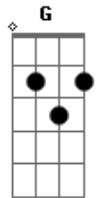

Chico Rey e Paraná - Tá com Raiva de Mim

Tom: D
Intro: D A G A D A G A

D G
A solidão que dormiu comigo
A D
Não conseguiu o meu corpo aquecer
G
De madrugada gritei seu nome
A D
Chorando sem perceber
G
Mas a saudade mentiu pra mim
A D
Ela não trouxe você

G
Tá faltando a flor
A
Tá sobrando espinho
D
Machucando o meu coração
G
Morrendo de amor
A
Tô aqui sozinho
D
Nas garras da solidão

D G
Tá doendo, que sufoco
A D
Meu amor tá com raiva de mim
G
Tô sofrendo, feito louco

A D
Vida minha não faz assim
(D A G A D A G A)

D G
Tá faltando a flor
A
Tá sobrando espinho
D
Machucando o meu coração
G
Morrendo de amor
A
Tô aqui sozinho
D
Nas garras da solidão

D G
Tá doendo, que sufoco
A D
Meu amor tá com raiva de mim
G
Tô sofrendo, feito louco
A D
Vida minha não faz assim

D G
Tá doendo, que sufoco
A D
Meu amor tá com raiva de mim
G
Tô sofrendo, feito louco
A G D
Vida minha não faz assim...assimmmmm

Acordes

© ukulele-chords.com

© ukulele-chords.com

© ukulele-chords.com