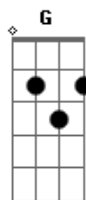

Chico Rey e Paraná - Tá com Raiva de Mim

Tom: D
Intro: D A G A D A G A

D G
A solidão que dormiu comigo
A D
Não conseguiu o meu corpo aquecer
G
De madrugada gritei seu nome
A D
Chorando sem perceber
G
Mas a saudade mentiu pra mim
A D
Ela não trouxe você

G
Tá faltando a flor
A
Tá sobrando espinho
D
Machucando o meu coração
G
Morrendo de amor
A
Tô aqui sozinho
D
Nas garras da solidão

D G
Tá doendo, que sufoco
A D
Meu amor tá com raiva de mim
G
Tô sofrendo, feito louco

A D
Vida minha não faz assim
(D A G A D A G A)

D G
Tá faltando a flor
A
Tá sobrando espinho
D
Machucando o meu coração
G
Morrendo de amor
A
Tô aqui sozinho
D
Nas garras da solidão

D G
Tá doendo, que sufoco
A D
Meu amor tá com raiva de mim
G
Tô sofrendo, feito louco
A D
Vida minha não faz assim

D G
Tá doendo, que sufoco
A D
Meu amor tá com raiva de mim
G
Tô sofrendo, feito louco
A G D
Vida minha não faz assim...assimmmmm

Acordes

© ukulele-chords.com

© ukulele-chords.com

© ukulele-chords.com