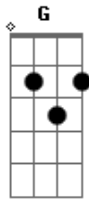

© ukulele-chords.com