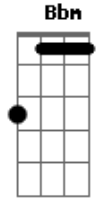

© ukulele-chords.com