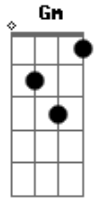

© ukulele-chords.com