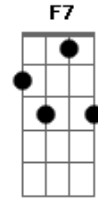

© ukulele-chords.com