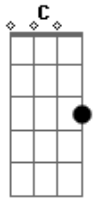

© ukulele-chords.com