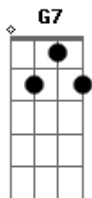

Chico Rey e Paraná - Sinal de Vida

Tom: G

(Intro)

Eu saí de noite a te procurar
 Pelas ruas da cidade, mas não te encontrei
 Em cada esquina eu parava
 E então por você perguntava
 Mas ninguém falou
 Eu enlouqueci
 E segui sem rumo e sem direção
 Avançando os sinais e o meu coração
 Batendo tão descompassado

Pedindo você do meu lado

Morrendo de amor
 Querendo explodir
 Madrugada já chegou e eu não te encontrei
 Pela força desse amor, nesta noite escura eu mergulhei
 Minha amada, minha flor
 Vem me dar sinal de vida
 Vem correndo pros meus braços
 Minha fada colorida
 Intro: dução

E segui sem rumo e sem direção...

2 x REFRAO

Acordes

© ukulele-chords.com

© ukulele-chords.com

© ukulele-chords.com

© ukulele-chords.com