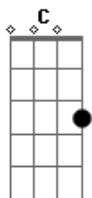

Chico Rey e Paraná - Sinal de Vida

Tom: G

(Intro)

Eu saí de noite a te procurar
 Pelas ruas da cidade, mas não te encontrei
 Em cada esquina eu parava
 E então por você perguntava
 Mas ninguém falou
 Eu enlouqueci
 E segui sem rumo e sem direção
 Avançando os sinais e o meu coração
 Batendo tão descompassado

Pedindo você do meu lado

Morrendo de amor
 Querendo explodir
 Madrugada já chegou e eu não te encontrei
 Pela força desse amor, nesta noite escura eu mergulhei
 Minha amada, minha flor
 Vem me dar sinal de vida
 Vem correndo pros meus braços
 Minha fada colorida
 Intro: dução

E segui sem rumo e sem direção...

2 x REFRAO

Acordes

© ukulele-chords.com

© ukulele-chords.com

© ukulele-chords.com

© ukulele-chords.com