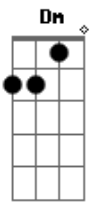

© ukulele-chords.com