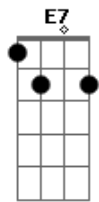

Chico Rey e Paraná - Retalhos de Amor

Tom: A
Intro: D A E7 A (2 vezes)

A E7
Um lençinho banhado de pranto que alguém a chorar jogou fora

A
Um rastinho na areia da estrada a indicar que o amor foi embora

A7 D
Duas letras gravadas num tronco de uma linda paineira em flor

Dm E7 A E7 A
São, são, são meu senhor, são retalhos de amor

A E7
Uma carta de amor desbotada pelo tempo que tudo consome

Um poema que trás num cantinho, iniciais pequeninas de um nome

A7 D
No jardim onde fomos amantes numa vila qualquer do interior

Dm E7 A E7 A
São, são, são meu senhor, são retalhos de amor

A E7 D
O retrato de alguém que acompanha nossos passos na estrada da vida

A
Uma frase de amor que ouvimos Numa triste cruel despedida

A7 D
A lembrança de um beijo perdido Num imenso oceano de dor

Dm E7 A E7 A
São, são, são meu senhor, são retalhos de amor

Acordes

© ukulele-chords.com

© ukulele-chords.com

© ukulele-chords.com

© ukulele-chords.com

© ukulele-chords.com