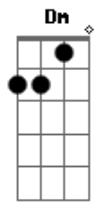

Chico Rey e Paraná - Retalhos de Amor

Tom: A
Intro: D A E7 A (2 vezes)

A E7
Um lençinho banhado de pranto que alguém a chorar jogou fora

A
Um rastinho na areia da estrada a indicar que o amor foi embora

A7 D
Duas letras gravadas num tronco de uma linda paineira em flor

Dm E7 A E7 A
São, são, são meu senhor, são retalhos de amor

A E7
Uma carta de amor desbotada pelo tempo que tudo consome

Um poema que trás num cantinho, iniciais pequeninas de um nome

A7 D
No jardim onde fomos amantes numa vila qualquer do interior

Dm E7 A E7 A
São, são, são meu senhor, são retalhos de amor

A E7 D
O retrato de alguém que acompanha nossos passos na estrada da vida

A
Uma frase de amor que ouvimos Numa triste cruel despedida

A7 D
A lembrança de um beijo perdido Num imenso oceano de dor

Dm E7 A E7 A
São, são, são meu senhor, são retalhos de amor

Acordes

© ukulele-chords.com

© ukulele-chords.com

© ukulele-chords.com

© ukulele-chords.com

© ukulele-chords.com