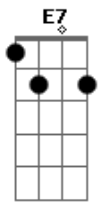

© ukulele-chords.com