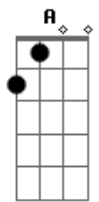

Chico Rey e Paraná - Retalhos de Amor

Tom: A
Intro: D A E7 A (2 vezes)

A E7
Um lençinho banhado de pranto que alguém a chorar jogou fora

A
Um rastinho na areia da estrada a indicar que o amor foi embora

A7 D
Duas letras gravadas num tronco de uma linda paineira em flor

Dm E7 A E7 A
São, são, são meu senhor, são retalhos de amor

A E7
Uma carta de amor desbotada pelo tempo que tudo consome

Um poema que trás num cantinho, iniciais pequeninas de um nome

A7 D
No jardim onde fomos amantes numa vila qualquer do interior

Dm E7 A E7 A
São, são, são meu senhor, são retalhos de amor

A E7 D
O retrato de alguém que acompanha nossos passos na estrada da vida

A
Uma frase de amor que ouvimos Numa triste cruel despedida

A7 D
A lembrança de um beijo perdido Num imenso oceano de dor

Dm E7 A E7 A
São, são, são meu senhor, são retalhos de amor

Acordes

© ukulele-chords.com