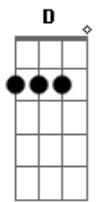

# Chico Rey e Paraná - Retalhos de Amor

Tom: A  
Intro: D A E7 A (2 vezes)

A E7  
Um lençinho banhado de pranto que alguém a chorar jogou fora

A  
Um rastinho na areia da estrada a indicar que o amor foi embora

A7 D  
Duas letras gravadas num tronco de uma linda paineira em flor

Dm E7 A E7 A  
São, são, são meu senhor, são retalhos de amor

A E7  
Uma carta de amor desbotada pelo tempo que tudo consome

Um poema que trás num cantinho, iniciais pequeninas de um nome

A7 D  
No jardim onde fomos amantes numa vila qualquer do interior

Dm E7 A E7 A  
São, são, são meu senhor, são retalhos de amor

A E7 D  
O retrato de alguém que acompanha nossos passos na estrada da vida

A  
Uma frase de amor que ouvimos Numa triste cruel despedida

A7 D  
A lembrança de um beijo perdido Num imenso oceano de dor

Dm E7 A E7 A  
São, são, são meu senhor, são retalhos de amor