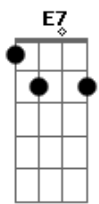

Chico Rey e Paraná - Retalhos de Amor

Tom: A
Intro: D A E7 A (2 vezes)

A E7
Um lençinho banhado de pranto que alguém a chorar jogou fora

A
Um rastinho na areia da estrada a indicar que o amor foi embora

A7 D
Duas letras gravadas num tronco de uma linda paineira em flor

Dm E7 A E7 A
São, são, são meu senhor, são retalhos de amor

A E7
Uma carta de amor desbotada pelo tempo que tudo consome

Um poema que trás num cantinho, iniciais pequeninas de um nome

A7 D
No jardim onde fomos amantes numa vila qualquer do interior

Dm E7 A E7 A
São, são, são meu senhor, são retalhos de amor

A E7 D
O retrato de alguém que acompanha nossos passos na estrada da vida

A
Uma frase de amor que ouvimos Numa triste cruel despedida

A7 D
A lembrança de um beijo perdido Num imenso oceano de dor

Dm E7 A E7 A A
São, são, são meu senhor, são retalhos de amor

Acordes

© ukulele-chords.com

© ukulele-chords.com

© ukulele-chords.com

© ukulele-chords.com

© ukulele-chords.com