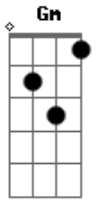

© ukulele-chords.com